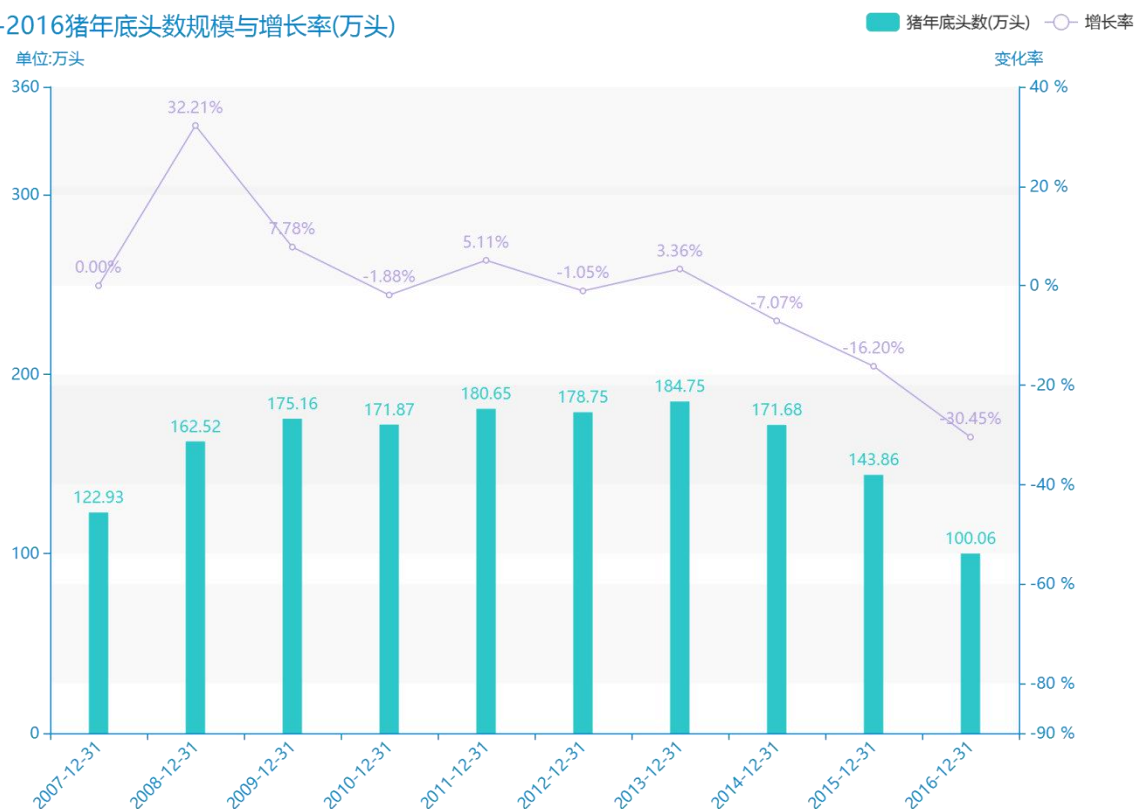

据最新统计局数据统计资料，****，上海市的猪年底头数的数据达到了****万头，该指标在****同期的数据为****万头，与****同期相比****了****万头，同比****，****规模****，增长率较上一年度****%。根据****中上海市的猪年底头数的统计数据，我们可以很直观的看出，自从****以来，上海市的猪年底头数经历了一定程度的****，****相比于****，****了****万头。****期间，上海市的猪年底头数平均值为****万头。同时，由具体数据可知，在这几年中，我国上海市的猪年底头数最大值曾达到****万头，最小值曾达到****万头。平均增长率为****，其中增长率最大可以达到****。

相较于全国各省份同期数据，****上海市的猪年底头数处于****的位置，其规模在统计的****个省市（除港澳台）中位列第****，同期猪年底头数排名前五的是****，排名最后五位的是****。上海市的猪年底头数比全国平均水平****万头，与排名首位的****相差****万头。而对于最近一期的增长率来说，增长率排名前五的城市是****，排名最后五名的是****。其中，上海市的猪年底头数的增长率排在第****的位置。

2007-2016猪年底头数规模与增长率(万头)