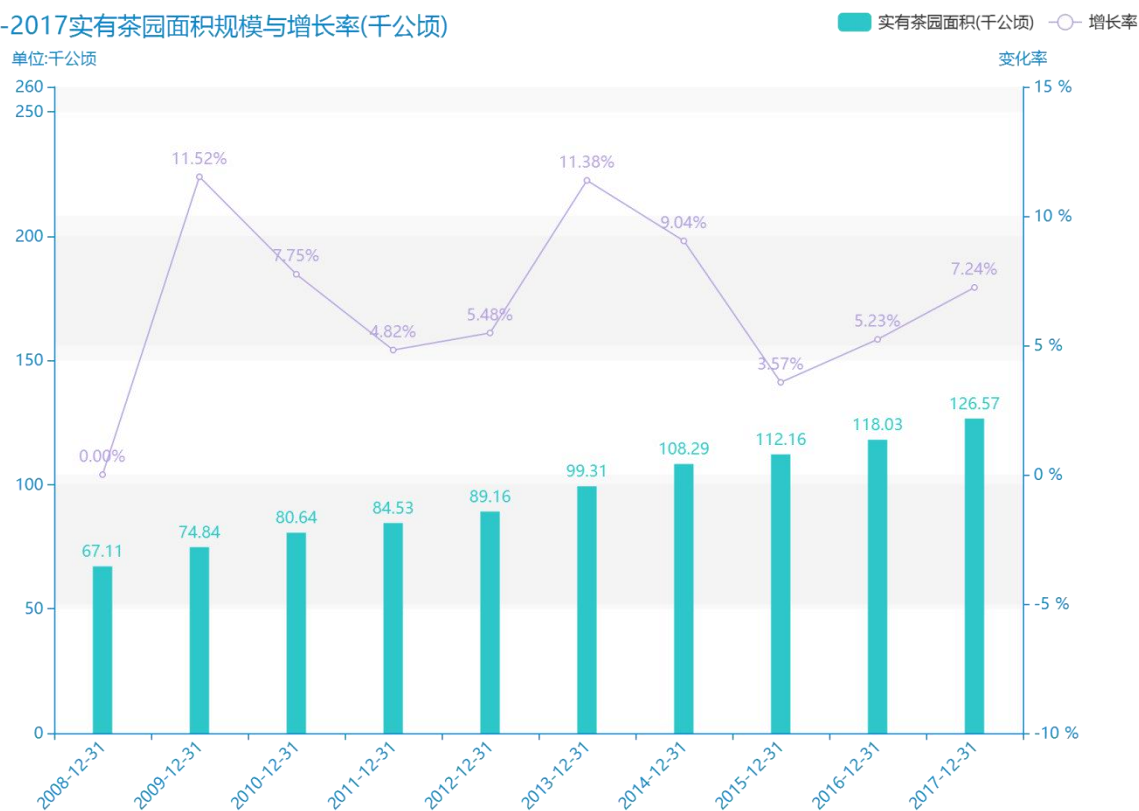

随着经济社会的发展，在大数据的社会，人们对陕西省的实有茶园面积的关注程度也越来越高。从平均值角度来讲，在****，陕西省的实有茶园面积平均值为****千公顷。****，陕西省的实有茶园面积为****千公顷，该指标在****同期为****千公顷。与****同期相比****了****千公顷，同比****，****规模较为****，增长率较上一年度****%。平均增长率为****，其中增长率最大可以达到****。根据****中陕西省的实有茶园面积的统计数据，从变化率的角度来看，可以直观的得出，自从****以来，陕西省的实有茶园面积经历了一定程度的****，****相比于****，****了****千公顷。

相较于全国各省份同期数据，****陕西省的实有茶园面积处于****的位置，其规模在统计的****个省市（除港澳台）中位列第****，同期实有茶园面积排名前五的是****，排名最后五位的是****。陕西省的实有茶园面积比全国平均水平****千公顷，与排名首位的****相差****千公顷。而对于最近一期的增长率来说，增长率排名前五的城市是****，排名最后五名的是****。其中，陕西省的实有茶园面积的增长率排在第****的位置。

2008-2017实有茶园面积规模与增长率(千公顷)