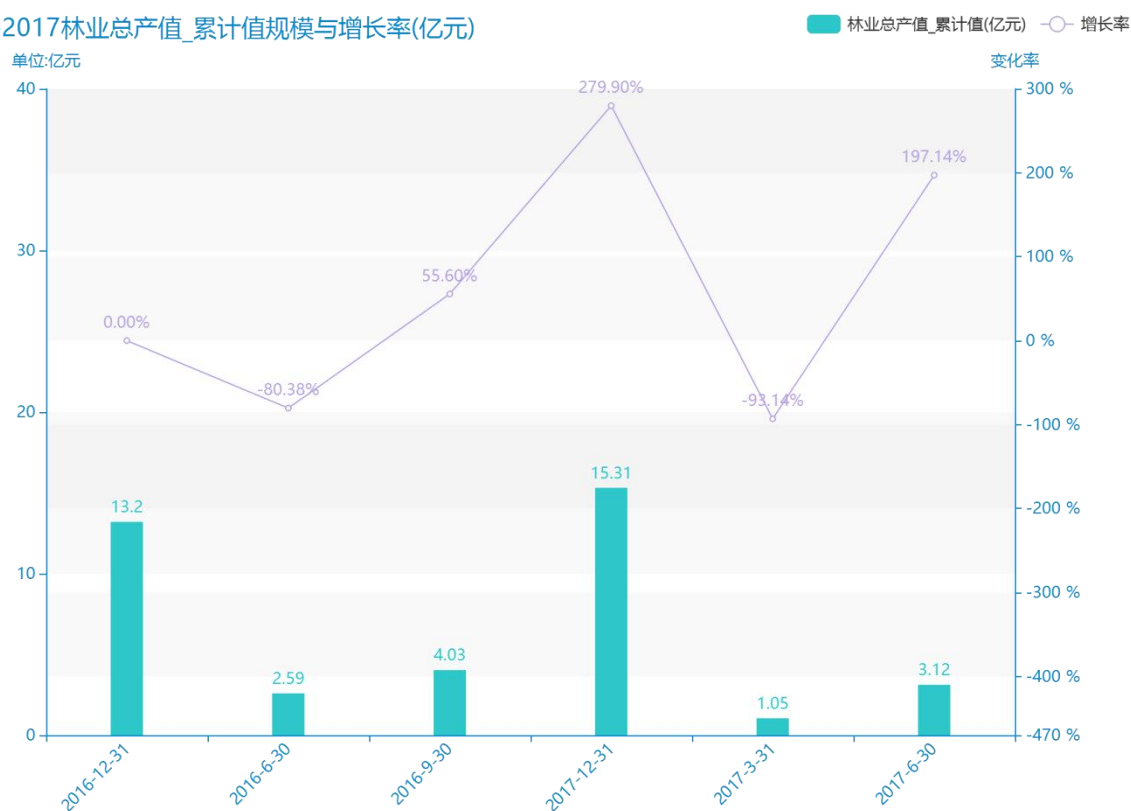

据最新统计局数据统计资料，****，上海市的林业总产值_累计值的数据达到了****亿元，该指标在****同期的数据为****亿元，与****同期相比****了****亿元，同比****，****规模****，增长率较上一年度****%。根据****中上海市的林业总产值_累计值的统计数据，我们可以很直观的看出，自从****以来，上海市的林业总产值_累计值经历了一定程度的****，****相比于****，****了****亿元。****期间，上海市的林业总产值_累计值平均值为****亿元。同时，由具体数据可知，在这几年中，我国上海市的林业总产值_累计值最大值曾达到****亿元，最小值曾达到****亿元。平均增长率为****，其中增长率最大可以达到****。

相较于全国各省份同期数据，****上海市的林业总产值_累计值处于****的位置，其规模在统计的****个省市（除港澳台）中位列第****，同期林业总产值_累计值排名前五的是****，排名最后五位的是****。上海市的林业总产值_累计值比全国平均水平****亿元，与排名首位的****相差****亿元。而对于最近一期的增长率来说，增长率排名前五的城市是****，排名最后五名的是****。其中，上海市的林业总产值_累计值的增长率排在第****的位置。

2016-2017林业总产值_累计值规模与增长率(亿元)