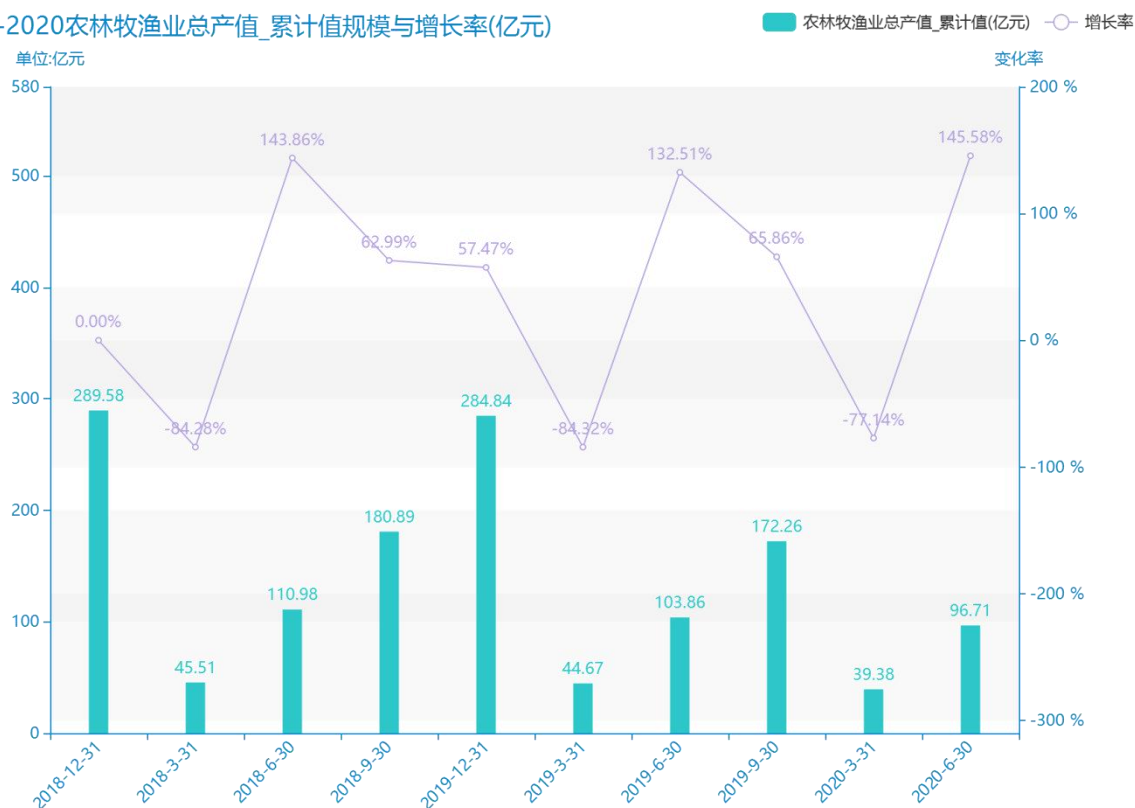

随着经济社会的发展，在大数据的社会，人们对上海市的农林牧渔业总产值_累计值的关注程度也越来越高。从平均值角度来讲，在****，上海市的农林牧渔业总产值_累计值平均值为****亿元。****，上海市的农林牧渔业总产值_累计值为****亿元，该指标在****同期为****亿元。与****同期相比****了****亿元，同比****，****规模较为****，增长率较上一年度****%。平均增长率为****，其中增长率最大可以达到****。根据****中上海市的农林牧渔业总产值_累计值的统计数据，从变化率的角度来看，可以直观的得出，自从****以来，上海市的农林牧渔业总产值_累计值经历了一定程度的****，****相比于****，****了****亿元。

相较于全国各省份同期数据，****上海市的农林牧渔业总产值_累计值处于****的位置，其规模在统计的****个省市（除港澳台）中位列第****，同期农林牧渔业总产值_累计值排名前五的是****，排名最后五位的是****。上海市的农林牧渔业总产值_累计值比全国平均水平****亿元，与排名首位的****相差****亿元。而对于最近一期的增长率来说，增长率排名前五的城市是****，排名最后五名的是****。其中，上海市的农林牧渔业总产值_累计值的增长率排在第****的位置。

2018-2020农林牧渔业总产值_累计值规模与增长率(亿元)