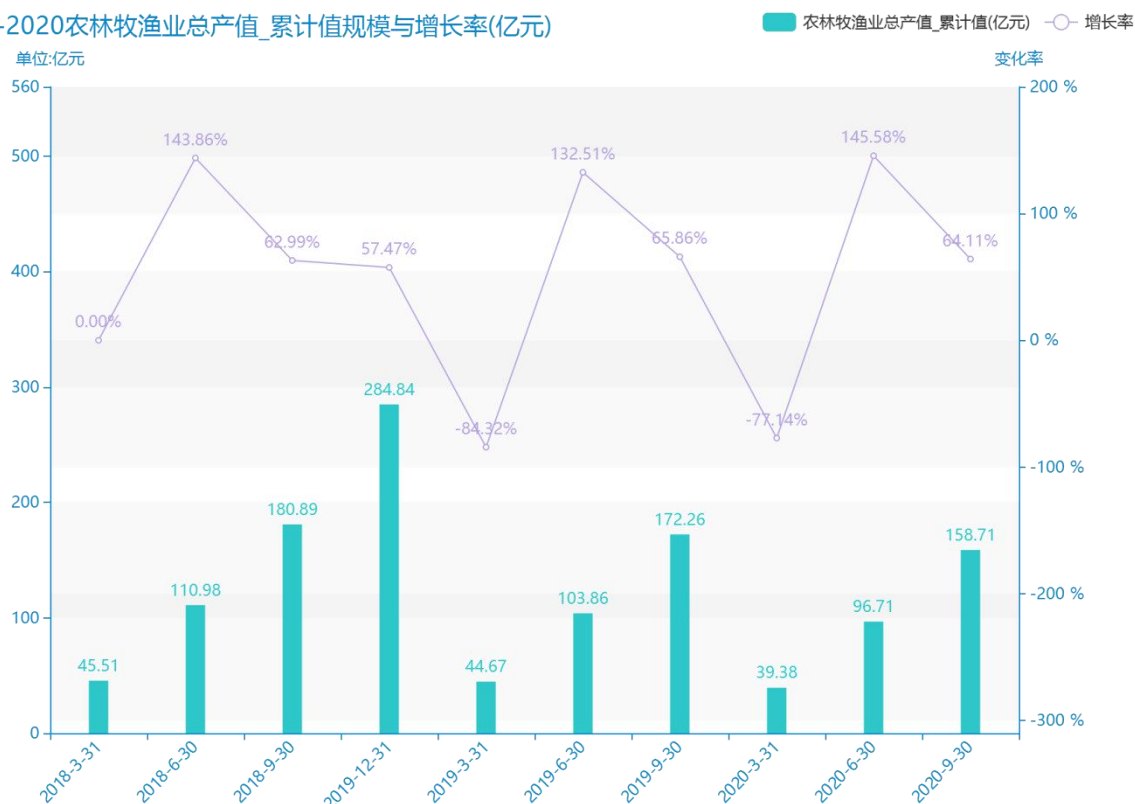

与历史数据相比，****上海市的农林牧渔业总产值_累计值为****亿元，该指标在****同期为****亿元，与****同期相比****了****亿元，同比****，****规模****，增长率较上一年度****%。****间，上海市的农林牧渔业总产值_累计值由****亿元变为****亿元，上海市的农林牧渔业总产值_累计值平均值为****亿元，平均增长率为****，****年增长最快，增长率为****；****年增长最慢，增长率为****。

与全国各省份同期数据横向对比，****上海市的农林牧渔业总产值_累计值处于****的位置，其规模在统计的****个省市（除港澳台）中位列第****，同期农林牧渔业总产值_累计值排名前五的是****，排名最后五位的是****。上海市的农林牧渔业总产值_累计值比全国平均水平****亿元，与排名首位的****相差****亿元。而对于最近一期的增长率来说，增长率排名前五的城市是****，排名最后五名的是****。其中，上海市的农林牧渔业总产值_累计值的增长率排在第****的位置。

2018-2020农林牧渔业总产值_累计值规模与增长率(亿元)