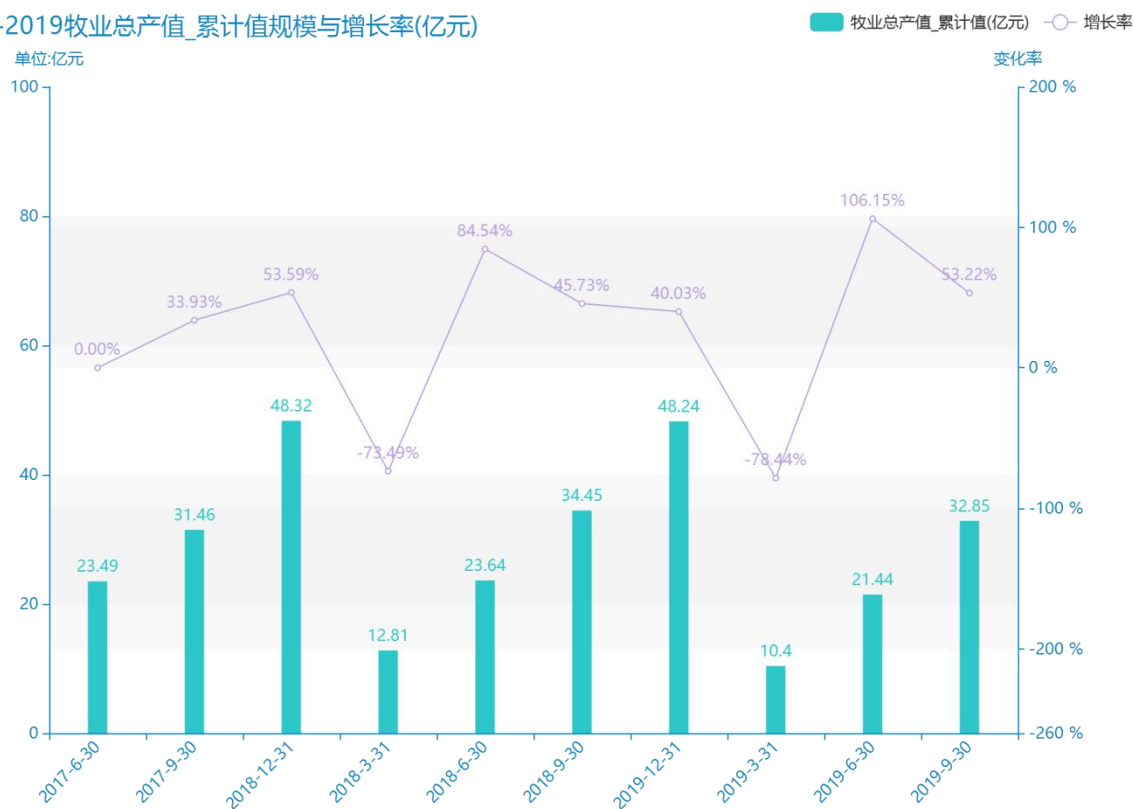

随着经济社会的发展，在大数据的社会，人们对上海市的牧业总产值_累计值的关注度也越来越高。从平均值角度来讲，在****，上海市的牧业总产值_累计值平均值为****亿元。****，上海市的牧业总产值_累计值为****亿元，该指标在****同期为****亿元。与****同期相比****了****亿元，同比****，****规模较为****，增长率较上一年度****%。平均增长率为****，其中增长率最大可以达到****。根据****中上海市的牧业总产值_累计值的统计数据，从变化率的角度来看，可以直观的得出，自从****以来，上海市的牧业总产值_累计值经历了一定程度的****，****相比于****，****了****亿元。

相较于全国各省份同期数据，****上海市的牧业总产值_累计值处于****的位置，其规模在统计的****个省市（除港澳台）中位列第****，同期牧业总产值_累计值排名前五的是****，排名最后五位的是****。上海市的牧业总产值_累计值比全国平均水平****亿元，与排名首位的****相差****亿元。而对于最近一期的增长率来说，增长率排名前五的城市是****，排名最后五名的是****。其中，上海市的牧业总产值_累计值的增长率排在第****的位置。

2017-2019牧业总产值_累计值规模与增长率(亿元)