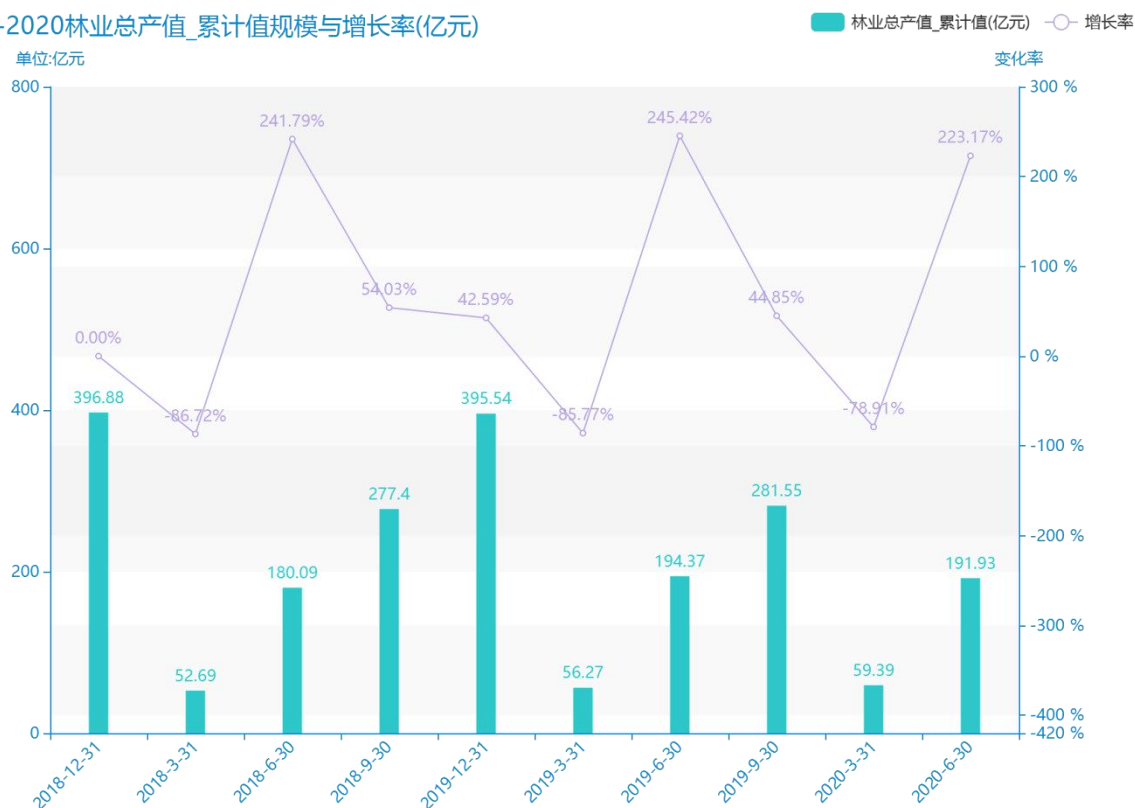

由最近获得的对云南省的林业总产值_累计值的统计结果可知，****，云南省的林业总产值_累计值的数据达到了****亿元，该指标在****同期的数据为****亿元。与****同期相比****了****亿元，同比****，****规模较为****，增长率较上一年度****%。平均增长率为****，其中增长率最大可以达到****。根据****中云南省的林业总产值_累计值的统计数据，可以准确的看出，自从****以来，云南省的林业总产值_累计值经历了一定程度的****，****相比于****，****了****亿元。同时，还值得注意的是，****期间，云南省的林业总产值_累计值平均值为****亿元。同时，由具体数据可知，在这几年中，我国云南省的林业总产值_累计值最大值曾达到****亿元，最小值曾达到****亿元。

相较于全国各省份同期数据，****云南省的林业总产值_累计值处于****的位置，其规模在统计的****个省市（除港澳台）中位列第****，同期林业总产值_累计值排名前五的是****，排名最后五位的是****。云南省的林业总产值_累计值比全国平均水平****亿元，与排名首位的****相差****亿元。而对于最近一期的增长率来说，增长率排名前五的城市是****，排名最后五名的是****。其中，云南省的林业总产值_累计值的增长率排在第****的位置。

2018-2020林业总产值_累计值规模与增长率(亿元)