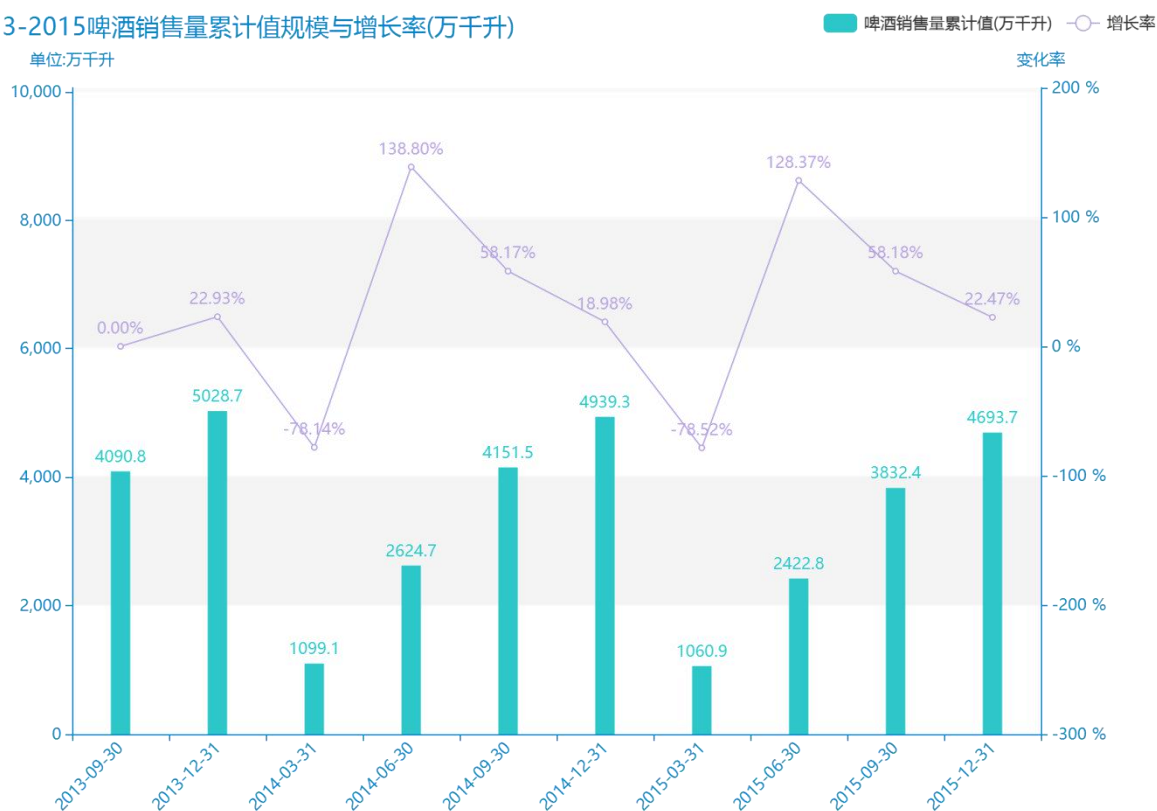

2016 年一月份关于啤酒的 数据分析报告（预览版）

与历史数据相比，****啤酒销售量累计值为****万千升，该指标在****同期为****万千升，与****同期相比****了****万千升，同比****，****规模****，增长率较上一年度****%。****间，啤酒销售量累计值由****万千升变为****万千升，啤酒销售量累计值平均值为****万千升，平均增长率为****，****年增长最快，增长率为****；****年增长最慢，增长率为****。

2013-2015啤酒销售量累计值规模与增长率(万千升)

试读已结束，扫描下方二维码，即可解锁打星内容及文章剩余部分

预览已结束，完整报告链接和二维码如下：

https://www.yunbaogao.cn/report/index/report?reportId=3_113360