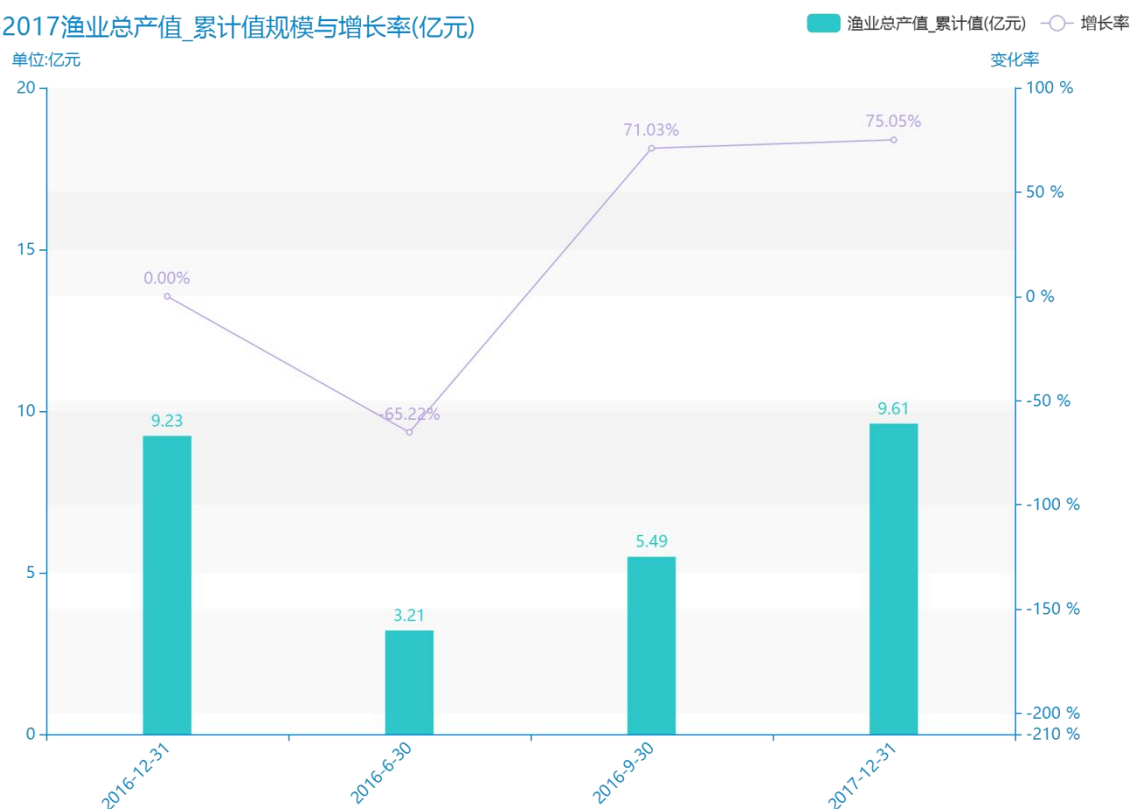

北京市的渔业总产值_累计值是农林渔牧所需要考察的一个重要指标，通常对此产生不可忽略的作用。由最新更新的数据显示，最近三年北京市的渔业总产值_累计值的数据呈现****趋势。由具体数据来看，****该指标的数据为****亿元，****该指标的数据为****亿元，****该指标的数据为****亿元。这三年的变化率为****，相对来说变化速率较为****。同时，我们可以从这三年的统计数据得出，该指标的平均值为****亿元。

2016-2017渔业总产值_累计值规模与增长率(亿元)

试读已结束，扫描下方二维码，即可解锁打星内容及文章剩余部分

预览已结束，完整报告链接和二维码如下：

<https://www.yunbaogao.cn/report/index/report?reportId=3_113431>