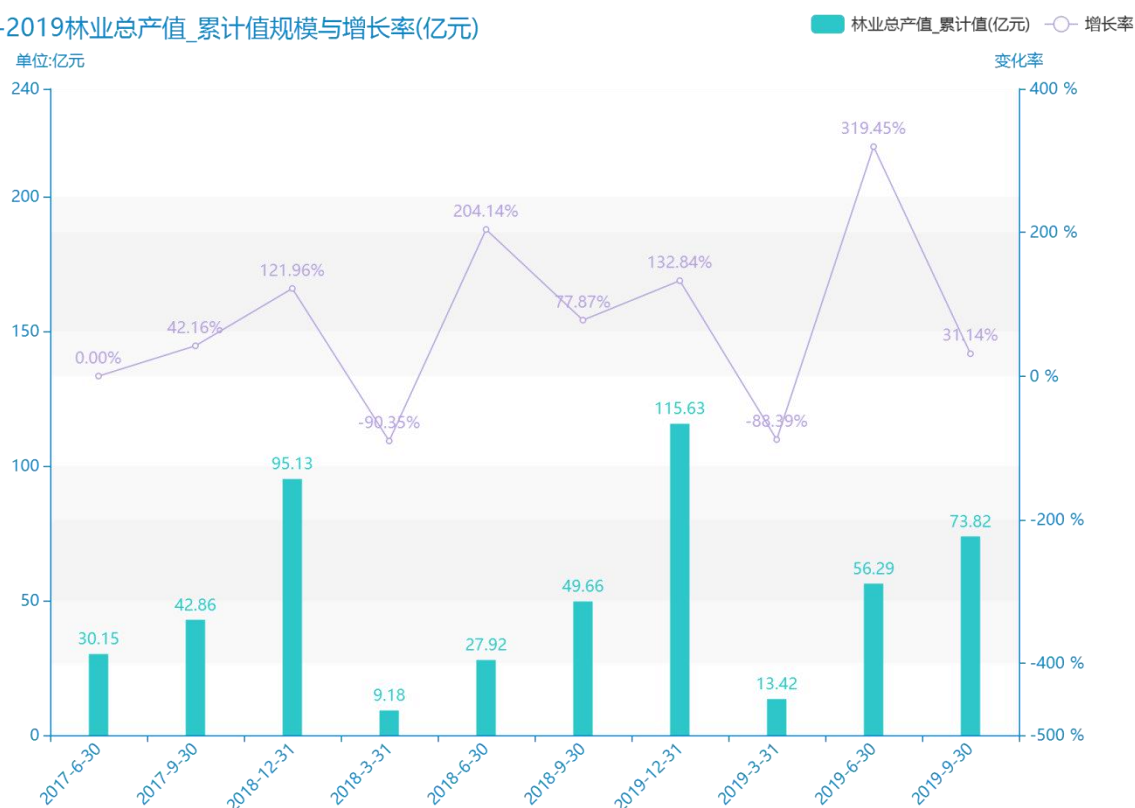

随着社会的发展，北京市的林业总产值_累计值越来越收到广大民众的关注，统计局最新得出的统计数据如下。从宏观的数据大体来看，****期间，北京市的林业总产值_累计值平均值为****亿元。从数据的峰值和谷值可以具体看出，在这几年中，我国北京市的林业总产值_累计值最大值曾达到****亿元，最小值曾达到****亿元。****，北京市的林业总产值_累计值的值为****亿元，该指标在****同期为****亿元。与****同期相比****了****亿元，同比****，****规模较为****，增长率较上一年度****%。平均增长率为****，其中增长率最大可以达到****。根据****中北京市的林业总产值_累计值的统计数据，从变化率的角度来看，我们可以从大体上看出，自从****以来，北京市的林业总产值_累计值经历了一定程度的****，****相比于****，****了****亿元。

相较于全国各省份同期数据，****北京市的林业总产值_累计值处于****的位置，其规模在统计的****个省市（除港澳台）中位列第****，同期林业总产值_累计值排名前五的是****，排名最后五位的是****。北京市的林业总产值_累计值比全国平均水平****亿元，与排名首位的****相差****亿元。而对于最近一期的增长率来说，增长率排名前五的城市是****，排名最后五名的是****。其中，北京市的林业总产值_累计值的增长率排在第****的位置。

2017-2019林业总产值_累计值规模与增长率(亿元)