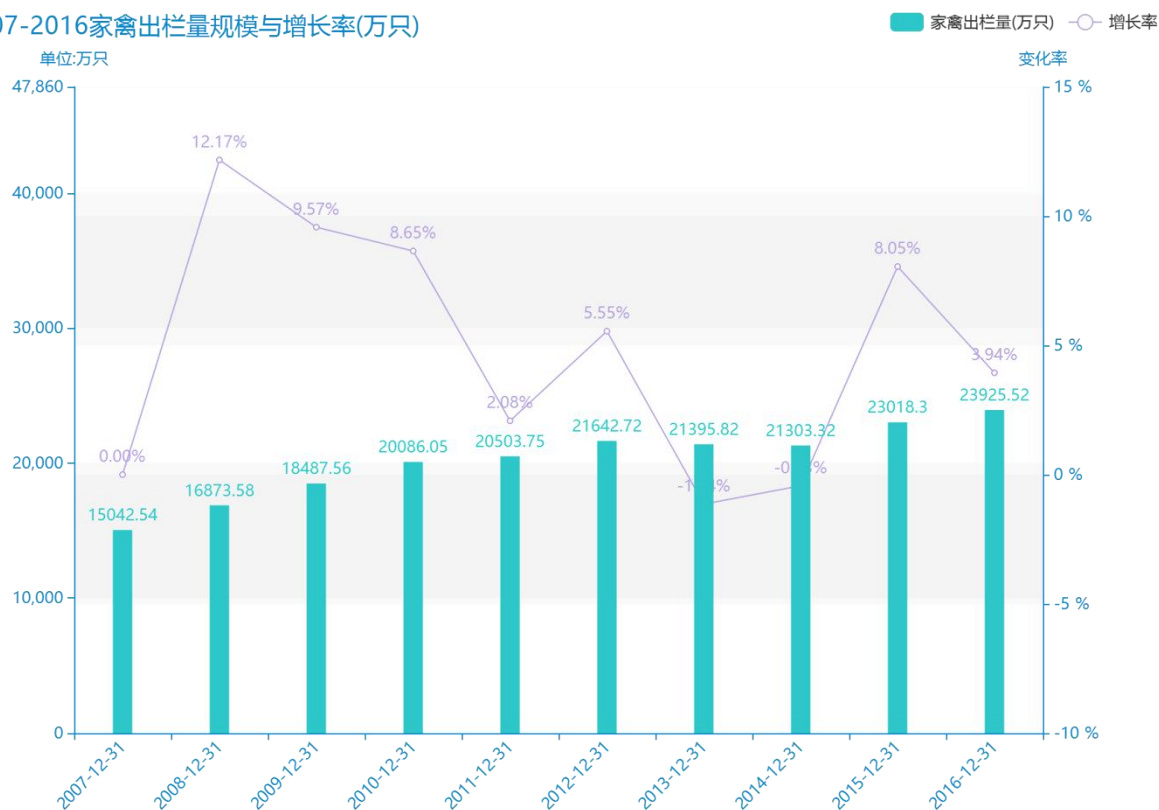

由最近获得的对云南省的家禽出栏量的统计结果可知，****，云南省的家禽出栏量的数据达到了****万只，该指标在****同期的数据为****万只。与****同期相比****了****万只，同比****，****规模较为****，增长率较上一年度****%。平均增长率为****，其中增长率最大可以达到****。根据****中云南省的家禽出栏量的统计数据，可以准确的看出，自从****以来，云南省的家禽出栏量经历了一定程度的****，****相比于****，****了****万只。同时，还值得注意的是，****期间，云南省的家禽出栏量平均值为****万只。同时，由具体数据可知，在这几年中，我国云南省的家禽出栏量最大值曾达到****万只，最小值曾达到****万只。

相较于全国各省份同期数据，****云南省的家禽出栏量处于****的位置，其规模在统计的****个省市（除港澳台）中位列第****，同期家禽出栏量排名前五的是****，排名最后五位的是****。云南省的家禽出栏量比全国平均水平****万只，与排名首位的****相差****万只。而对于最近一期的增长率来说，增长率排名前五的城市是****，排名最后五名的是****。其中，云南省的家禽出栏量的增长率排在第****的位置。

2007-2016家禽出栏量规模与增长率(万只)