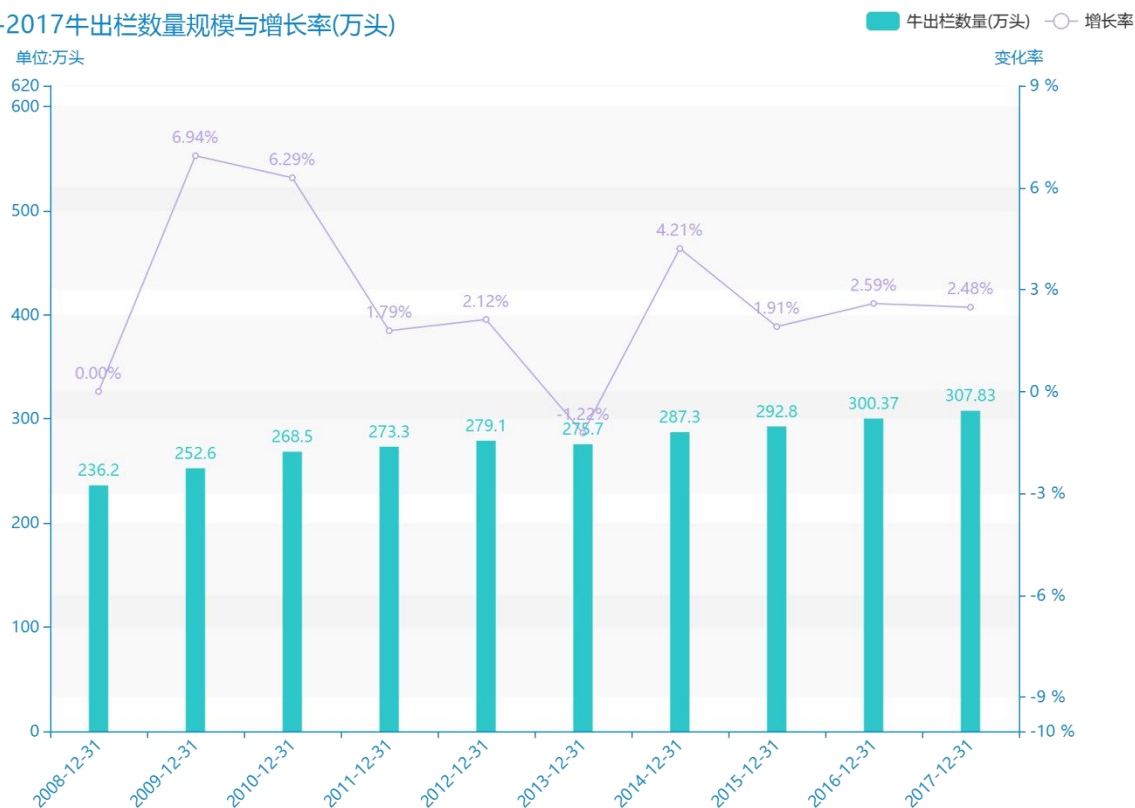

与历史数据相比，****云南省的牛出栏数量为****万头，该指标在****同期为****万头，与****同期相比****了****万头，同比****，****规模****，增长率较上一年度****%。****间，云南省的牛出栏数量由****万头变为****万头，云南省的牛出栏数量平均值为****万头，平均增长率为****，****年增长最快，增长率为****；****年增长最慢，增长率为****。

与全国各省份同期数据横向对比，****云南省的牛出栏数量处于****的位置，其规模在统计的****个省市（除港澳台）中位列第****，同期牛出栏数量排名前五的是****，排名最后五位的是****。云南省的牛出栏数量比全国平均水平****万头，与排名首位的****相差****万头。而对于最近一期的增长率来说，增长率排名前五的城市是****，排名最后五名的是****。其中，云南省的牛出栏数量的增长率排在第****的位置。

2008-2017牛出栏数量规模与增长率(万头)