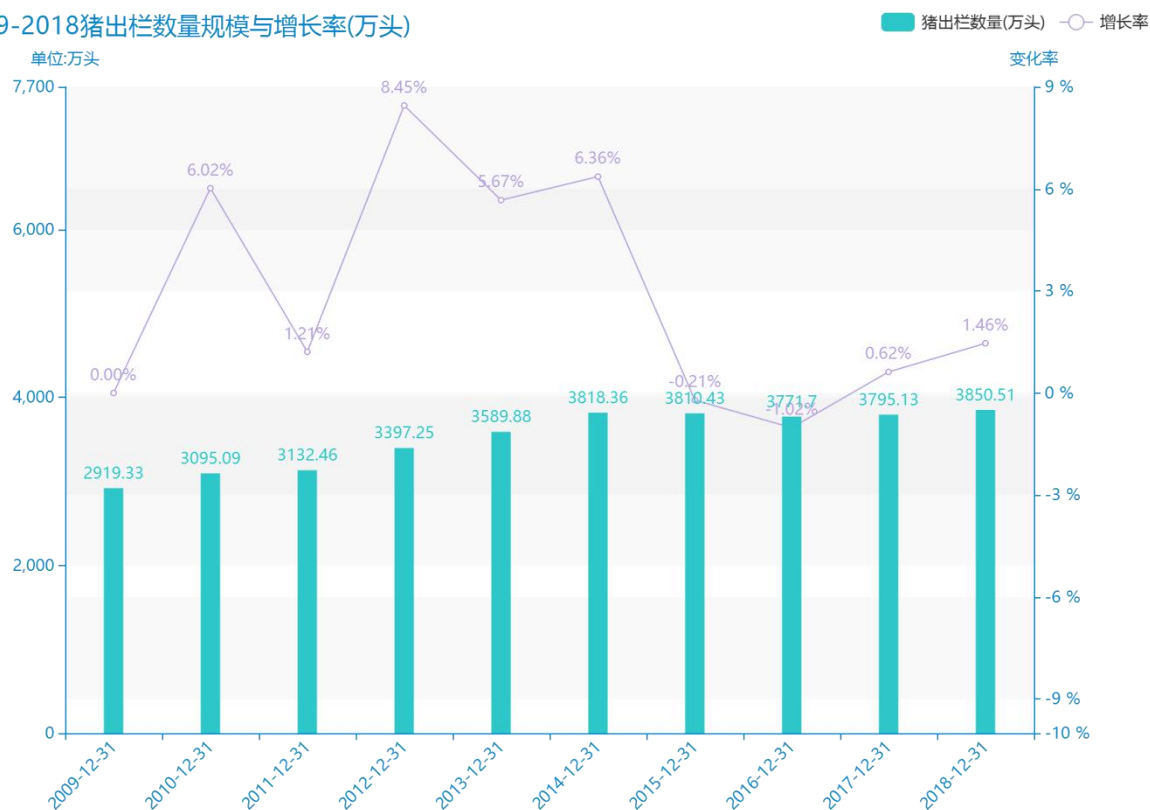

随着社会的发展，云南省的猪出栏数量越来越收到广大民众的关注，统计局最新得出的统计数据如下。从宏观的数据大体来看，****期间，云南省的猪出栏数量平均值为****万头。从数据的峰值和谷值可以具体看出，在这几年中，我国云南省的猪出栏数量最大值曾达到****万头，最小值曾达到****万头。****，云南省的猪出栏数量的值为****万头，该指标在****同期为****万头。与****同期相比****了****万头，同比****，****规模较为****，增长率较上一年度****%。平均增长率为****，其中增长率最大可以达到****。根据****中云南省的猪出栏数量的统计数据，从变化率的角度来看，我们可以从大体上看出，自从****以来，云南省的猪出栏数量经历了一定程度的****，****相比于****，****了****万头。

相较于全国各省份同期数据，****云南省的猪出栏数量处于****的位置，其规模在统计的****个省市（除港澳台）中位列第****，同期猪出栏数量排名前五的是****，排名最后五位的是****。云南省的猪出栏数量比全国平均水平****万头，与排名首位的****相差****万头。而对于最近一期的增长率来说，增长率排名前五的城市是****，排名最后五名的是****。其中，云南省的猪出栏数量的增长率排在第****的位置。

2009-2018猪出栏数量规模与增长率(万头)