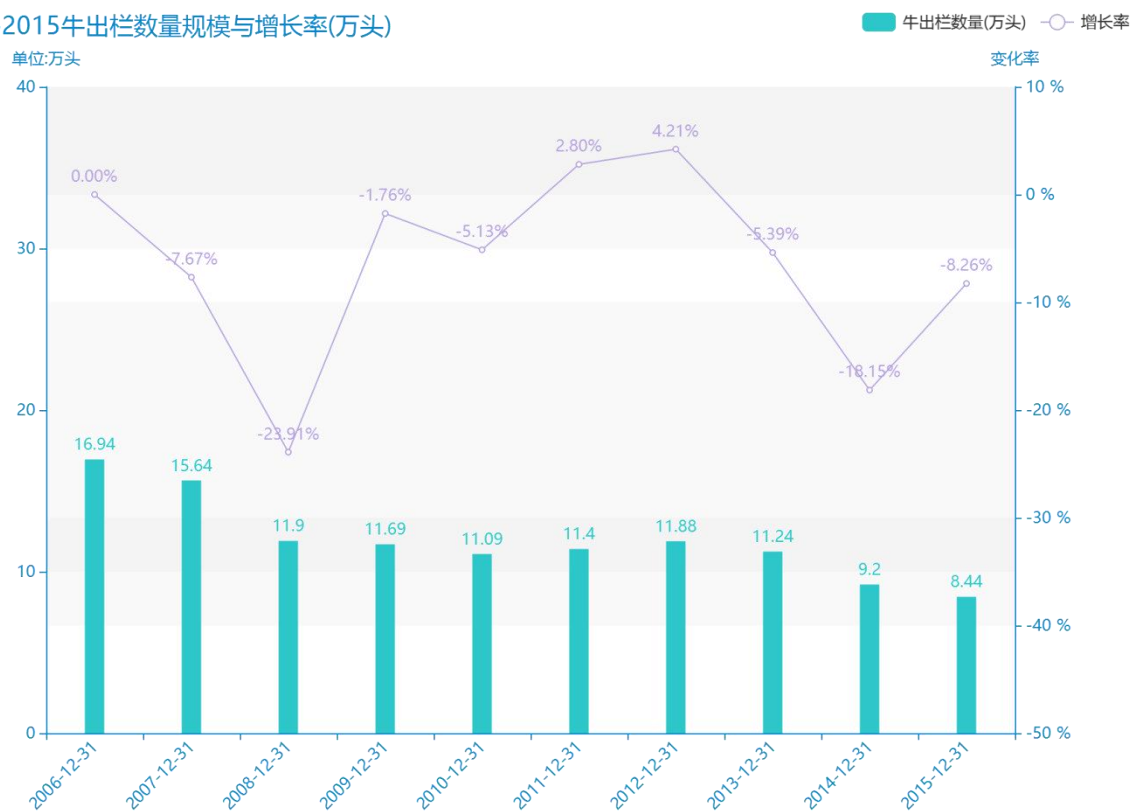

据最新统计局数据统计资料，****，北京市的牛出栏数量的数据达到了****万头，该指标在****同期的数据为****万头，与****同期相比****了****万头，同比****，****规模****，增长率较上一年度****%。根据****中北京市的牛出栏数量的统计数据，我们可以很直观的看出，自从****以来，北京市的牛出栏数量经历了一定程度的****，****相比于****，****了****万头。****期间，北京市的牛出栏数量平均值为****万头。同时，由具体数据可知，在这几年中，我国北京市的牛出栏数量最大值曾达到****万头，最小值曾达到****万头。平均增长率为****，其中增长率最大可以达到****。

相较于全国各省份同期数据，****北京市的牛出栏数量处于****的位置，其规模在统计的****个省市（除港澳台）中位列第****，同期牛出栏数量排名前五的是****，排名最后五位的是****。北京市的牛出栏数量比全国平均水平****万头，与排名首位的****相差****万头。而对于最近一期的增长率来说，增长率排名前五的城市是****，排名最后五名的是****。其中，北京市的牛出栏数量的增长率排在第****的位置。

2006-2015牛出栏数量规模与增长率(万头)