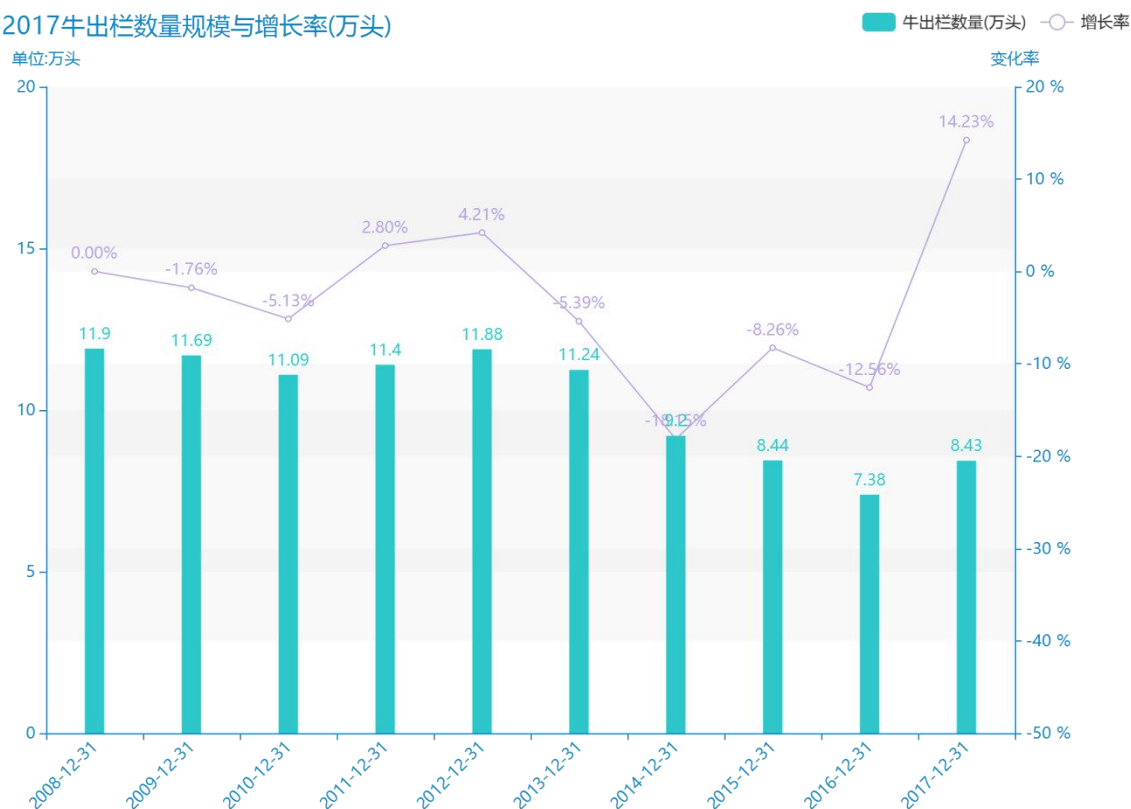

据最新统计局数据统计资料，****，北京市的牛出栏数量的数据达到了****万头，该指标在****同期的数据为****万头，与****同期相比****了****万头，同比****，****规模****，增长率较上一年度****%。根据****中北京市的牛出栏数量的统计数据，我们可以很直观的看出，自从****以来，北京市的牛出栏数量经历了一定程度的****，****相比于****，****了****万头。****期间，北京市的牛出栏数量平均值为****万头。同时，由具体数据可知，在这几年中，我国北京市的牛出栏数量最大值曾达到****万头，最小值曾达到****万头。平均增长率为****，其中增长率最大可以达到****。

相较于全国各省份同期数据，****北京市的牛出栏数量处于****的位置，其规模在统计的****个省市（除港澳台）中位列第****，同期牛出栏数量排名前五的是****，排名最后五位的是****。北京市的牛出栏数量比全国平均水平****万头，与排名首位的****相差****万头。而对于最近一期的增长率来说，增长率排名前五的城市是****，排名最后五名的是****。其中，北京市的牛出栏数量的增长率排在第****的位置。

2008-2017牛出栏数量规模与增长率(万头)