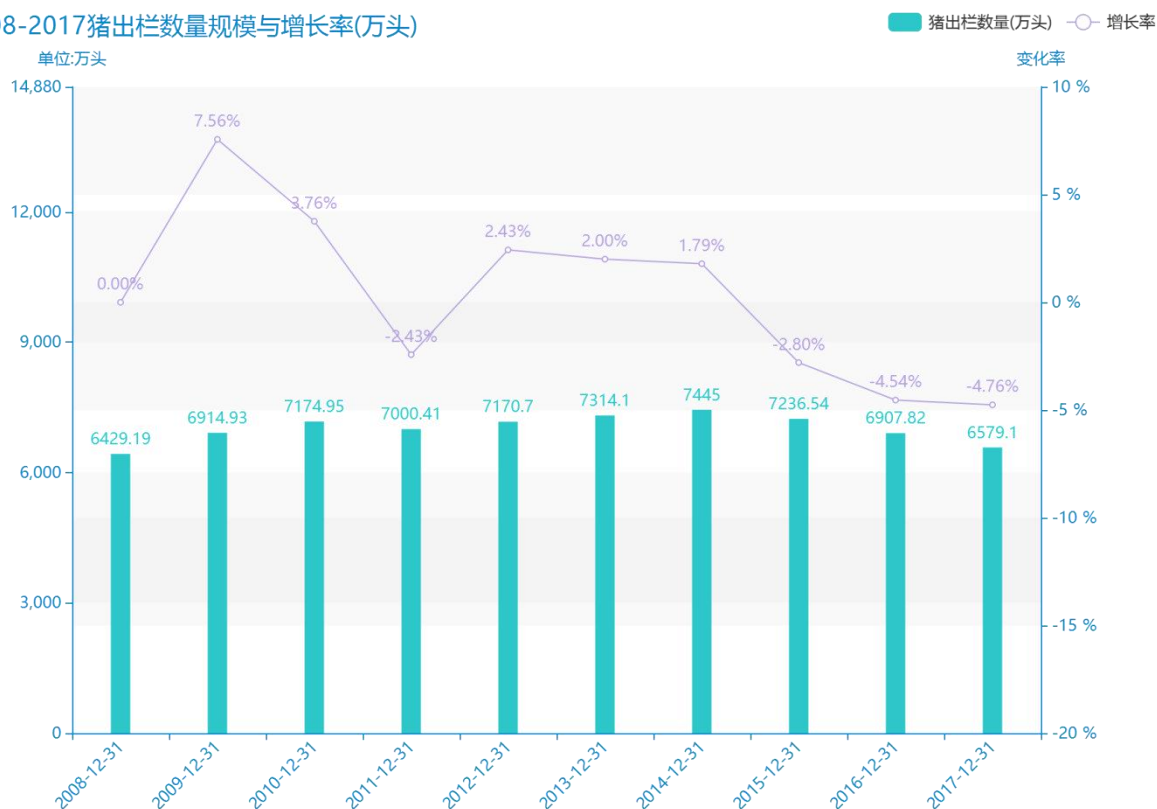

据最新统计局数据统计资料，****，四川省的猪出栏数量的数据达到了****万头，该指标在****同期的数据为****万头，与****同期相比****了****万头，同比****，****规模****，增长率较上一年度****%。根据****中四川省的猪出栏数量的统计数据，我们可以很直观的看出，自从****以来，四川省的猪出栏数量经历了一定程度的****，****相比于****，****了****万头。****期间，四川省的猪出栏数量平均值为****万头。同时，由具体数据可知，在这几年中，我国四川省的猪出栏数量最大值曾达到****万头，最小值曾达到****万头。平均增长率为****，其中增长率最大可以达到****。

相较于全国各省份同期数据，****四川省的猪出栏数量处于****的位置，其规模在统计的****个省市（除港澳台）中位列第****，同期猪出栏数量排名前五的是****，排名最后五位的是****。四川省的猪出栏数量比全国平均水平****万头，与排名首位的****相差****万头。而对于最近一期的增长率来说，增长率排名前五的城市是****，排名最后五名的是****。其中，四川省的猪出栏数量的增长率排在第****的位置。

2008-2017猪出栏数量规模与增长率(万头)