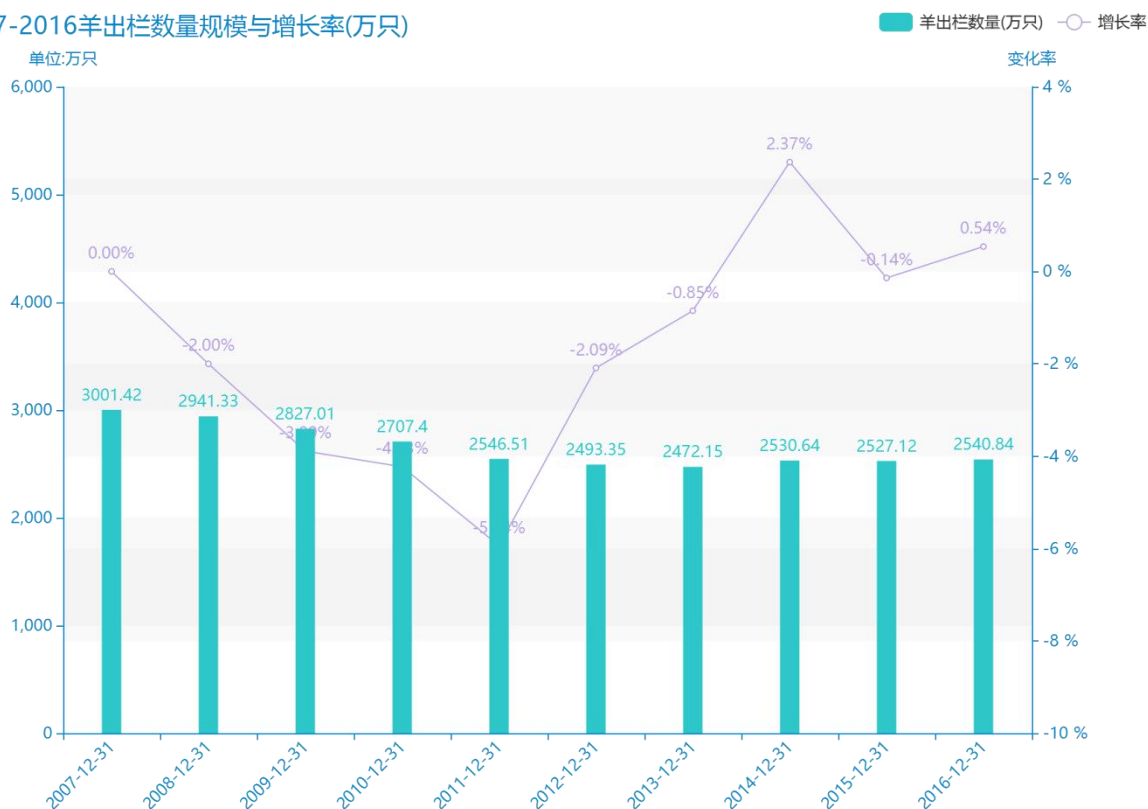

随着经济社会的发展，在大数据的社会，人们对山东省的羊出栏数量的关注程度也越来越高。从平均值角度来讲，在****，山东省的羊出栏数量平均值为****万只。****，山东省的羊出栏数量为****万只，该指标在****同期为****万只。与****同期相比****了****万只，同比****，****规模较为****，增长率较上一年度****%。平均增长率为****，其中增长率最大可以达到****。根据****中山东省的羊出栏数量的统计数据，从变化率的角度来看，可以直观的得出，自从****以来，山东省的羊出栏数量经历了一定程度的****，****相比于****，****了****万只。

相较于全国各省份同期数据，****山东省的羊出栏数量处于****的位置，其规模在统计的****个省市（除港澳台）中位列第****，同期羊出栏数量排名前五的是****，排名最后五位的是****。山东省的羊出栏数量比全国平均水平****万只，与排名首位的****相差****万只。而对于最近一期的增长率来说，增长率排名前五的城市是****，排名最后五名的是****。其中，山东省的羊出栏数量的增长率排在第****的位置。

2007-2016羊出栏数量规模与增长率(万只)