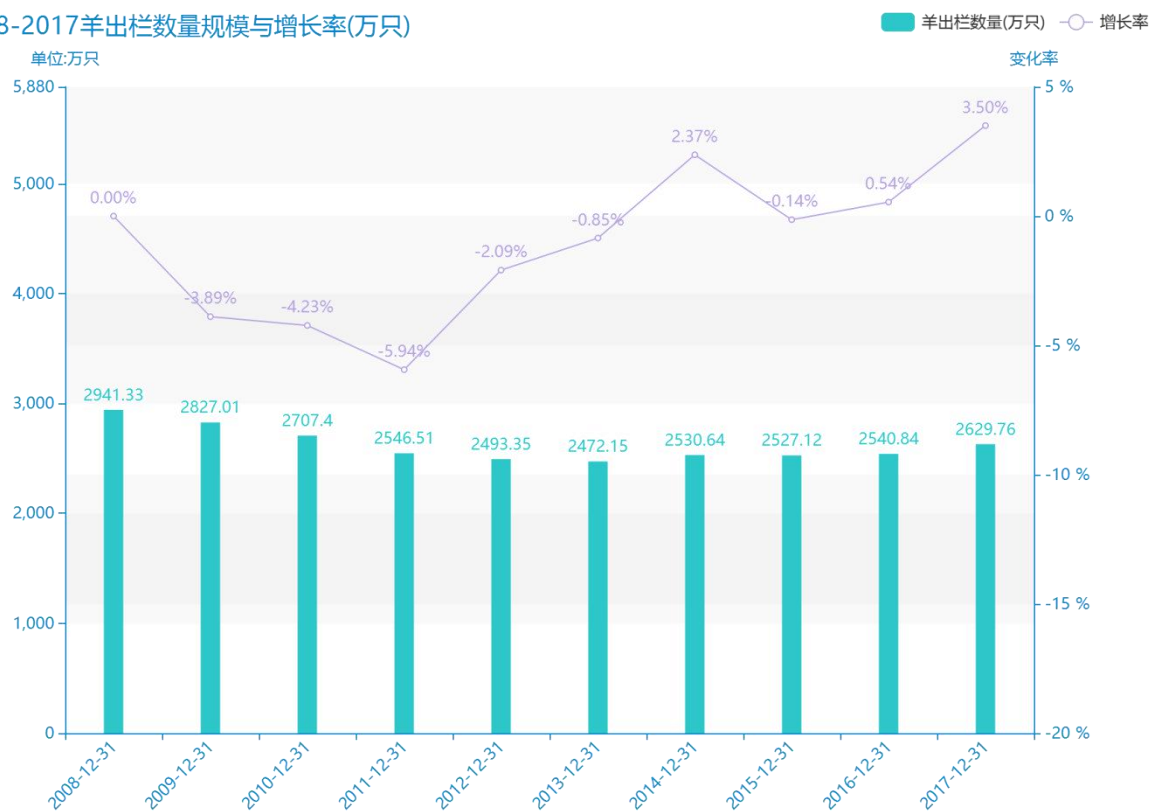

据最新统计局数据统计资料，****，山东省的羊出栏数量的数据达到了****万只，该指标在****同期的数据为****万只，与****同期相比****了****万只，同比****，****规模****，增长率较上一年度****%。根据****中山东省的羊出栏数量的统计数据，我们可以很直观的看出，自从****以来，山东省的羊出栏数量经历了一定程度的****，****相比于****，****了****万只。****期间，山东省的羊出栏数量平均值为****万只。同时，由具体数据可知，在这几年中，我国山东省的羊出栏数量最大值曾达到****万只，最小值曾达到****万只。平均增长率为****，其中增长率最大可以达到****。

相较于全国各省份同期数据，****山东省的羊出栏数量处于****的位置，其规模在统计的****个省市（除港澳台）中位列第****，同期羊出栏数量排名前五的是****，排名最后五位的是****。山东省的羊出栏数量比全国平均水平****万只，与排名首位的****相差****万只。而对于最近一期的增长率来说，增长率排名前五的城市是****，排名最后五名的是****。其中，山东省的羊出栏数量的增长率排在第****的位置。

2008-2017羊出栏数量规模与增长率(万只)