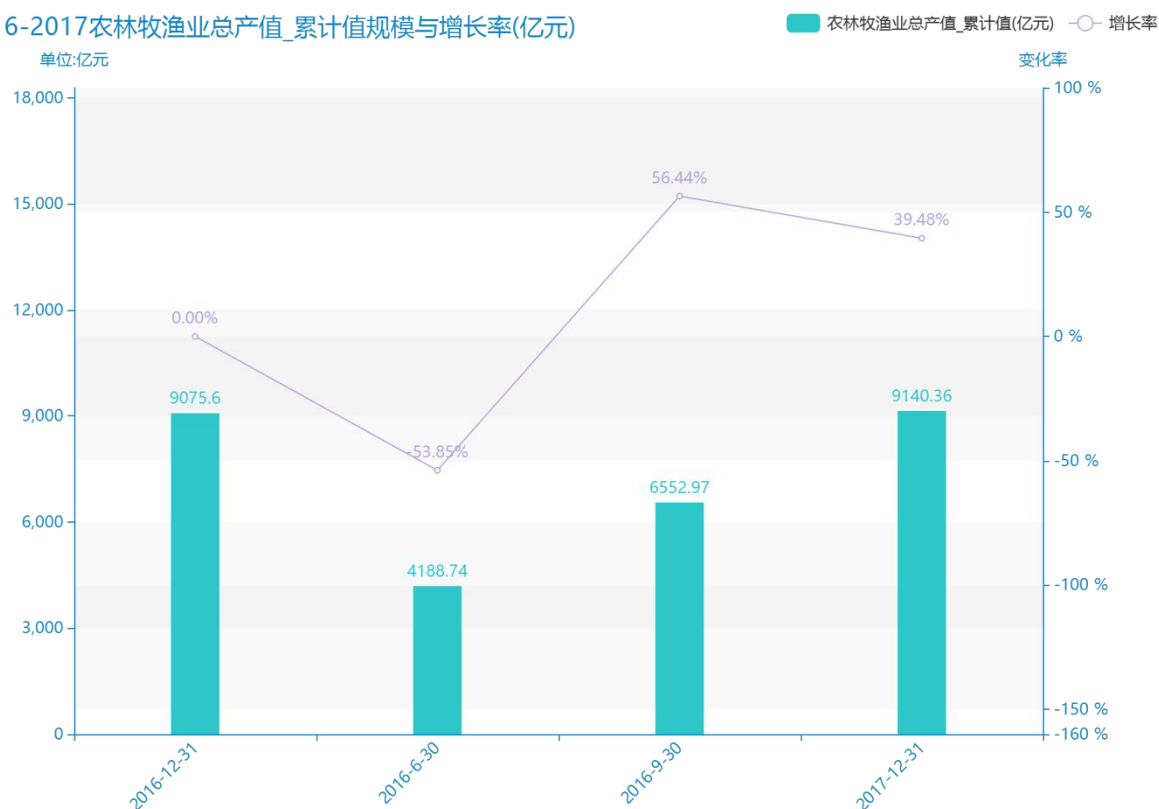

# 2017 年第四季度山东省地区 农林牧渔业总产值数据分析报 告（预览版）

从农林渔牧的角度来讲，人们对山东省的农林牧渔业总产值\_累计值的考察是不可避免的。由最新更新的数据显示，最近三年山东省的农林牧渔业总产值\_累计值的数据呈现\*\*\*\*趋势。由具体数据来看，\*\*\*\*该指标的数据为\*\*\*\*亿元，\*\*\*\*该指标的数据为\*\*\*\*亿元，\*\*\*\*该指标的数据为\*\*\*\*亿元。这三年的变化率为\*\*\*\*，相对来说变化速率较为\*\*\*\*。同时，我们可以从这三年的统计数据得出，该指标的平均值为\*\*\*\*亿元。

2016-2017农林牧渔业总产值\_累计值规模与增长率(亿元)

试读已结束，扫描下方二维码，即可解锁打星内容及文章剩余部分

预览已结束，完整报告链接和二维码如下：

[https://www.yunbaogao.cn/report/index/report?reportId=3\\_114348](https://www.yunbaogao.cn/report/index/report?reportId=3_114348)