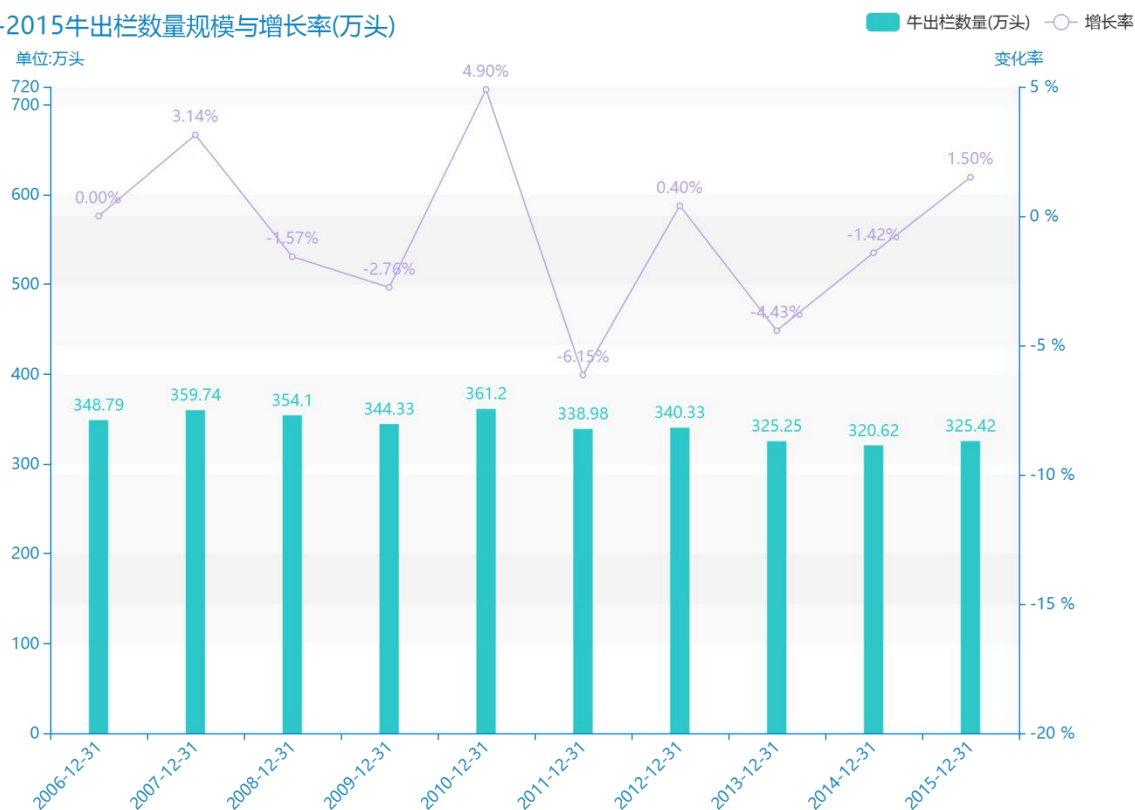

随着社会的发展，河北省的牛出栏数量越来越收到广大民众的关注，统计局最新得出的统计数据如下。从宏观的数据大体来看，****期间，河北省的牛出栏数量平均值为****万头。从数据的峰值和谷值可以具体看出，在这几年中，我国河北省的牛出栏数量最大值曾达到****万头，最小值曾达到****万头。****，河北省的牛出栏数量的值为****万头，该指标在****同期为****万头。与****同期相比****了****万头，同比****，****规模较为****，增长率较上一年度****%。平均增长率为****，其中增长率最大可以达到****。根据****中河北省的牛出栏数量的统计数据，从变化率的角度来看，我们可以从大体上看出，自从****以来，河北省的牛出栏数量经历了一定程度的****，****相比于****，****了****万头。

相较于全国各省份同期数据，****河北省的牛出栏数量处于****的位置，其规模在统计的****个省市（除港澳台）中位列第****，同期牛出栏数量排名前五的是****，排名最后五位的是****。河北省的牛出栏数量比全国平均水平****万头，与排名首位的****相差****万头。而对于最近一期的增长率来说，增长率排名前五的城市是****，排名最后五名的是****。其中，河北省的牛出栏数量的增长率排在第****的位置。

2006-2015牛出栏数量规模与增长率(万头)