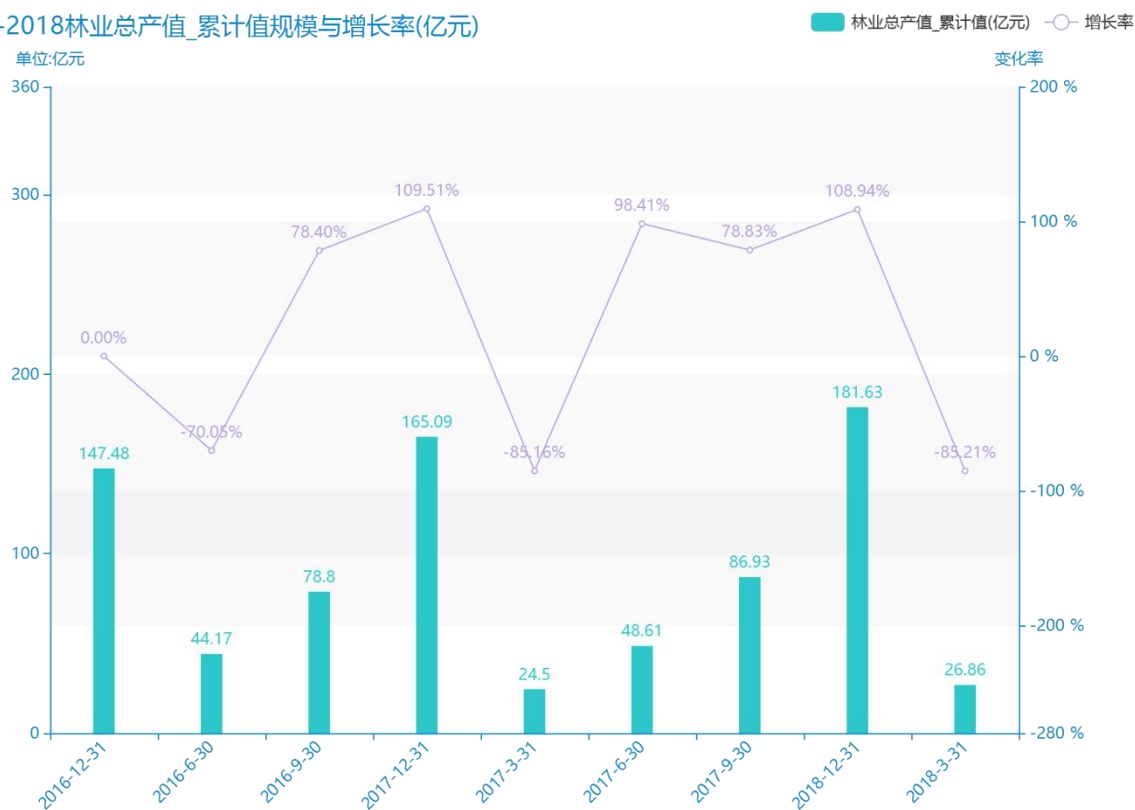

由最近获得的对山东省的林业总产值_累计值的统计结果可知，****，山东省的林业总产值_累计值的数据达到了****亿元，该指标在****同期的数据为****亿元。与****同期相比****了****亿元，同比****，****规模较为****，增长率较上一年度****%。平均增长率为****，其中增长率最大可以达到****。根据****中山东省的林业总产值_累计值的统计数据，可以准确的看出，自从****以来，山东省的林业总产值_累计值经历了一定程度的****，****相比于****，****了****亿元。同时，还值得注意的是，****期间，山东省的林业总产值_累计值平均值为****亿元。同时，由具体数据可知，在这几年中，我国山东省的林业总产值_累计值最大值曾达到****亿元，最小值曾达到****亿元。

相较于全国各省份同期数据，****山东省的林业总产值_累计值处于****的位置，其规模在统计的****个省市（除港澳台）中位列第****，同期林业总产值_累计值排名前五的是****，排名最后五位的是****。山东省的林业总产值_累计值比全国平均水平****亿元，与排名首位的****相差****亿元。而对于最近一期的增长率来说，增长率排名前五的城市是****，排名最后五名的是****。其中，山东省的林业总产值_累计值的增长率排在第****的位置。

2016-2018林业总产值_累计值规模与增长率(亿元)