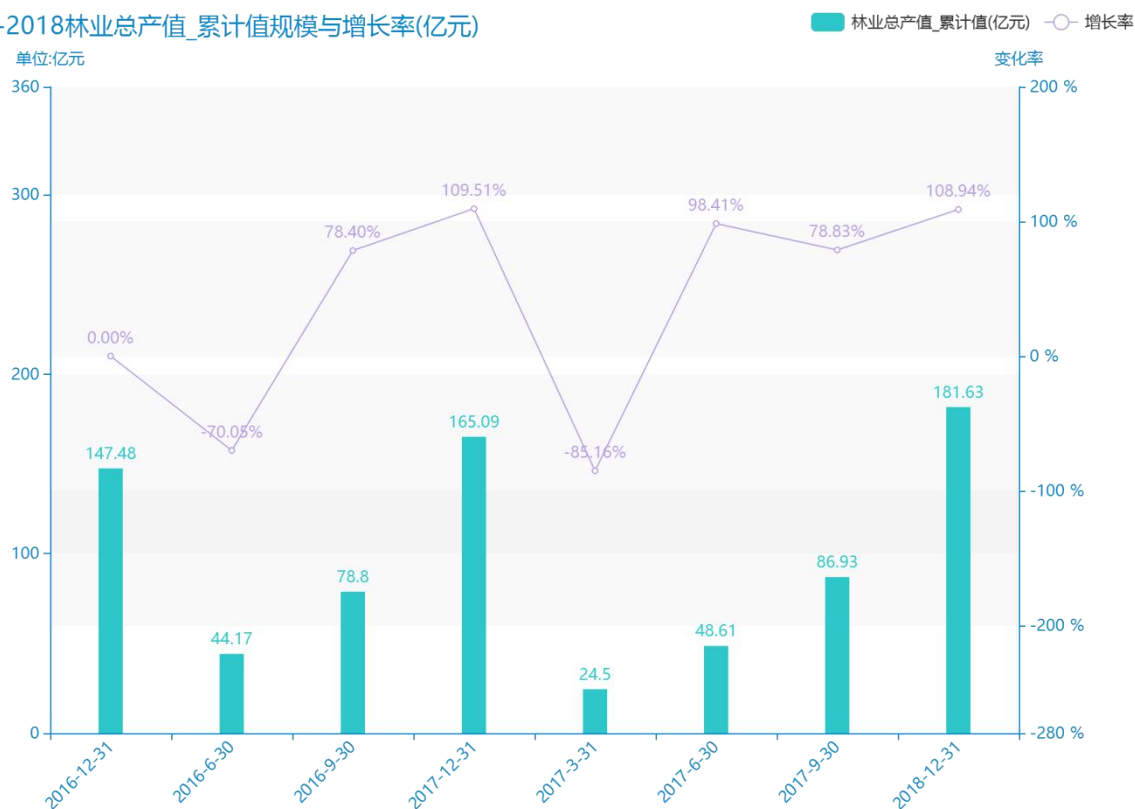

据最新统计局数据统计资料,****,山东省的林业总产值_累计值的数据达到了****亿元,该指标在****同期的数据为****亿元,与****同期相比****了****亿元,同比****,****规模****,增长率较上一年度****%。根据****中山东省的林业总产值_累计值的统计数据,我们可以很直观的看出,自从****以来,山东省的林业总产值_累计值经历了一定程度的****,****相比于****,****了****亿元。****期间,山东省的林业总产值_累计值平均值为****亿元。同时,由具体数据可知,在这几年中,我国山东省的林业总产值_累计值最大值曾达到****亿元,最小值曾达到****亿元。平均增长率为****,其中增长率最大可以达到****。

相较于全国各省份同期数据,****山东省的林业总产值_累计值处于****的位置,其规模在统计的****个省市(除港澳台)中位列第****,同期林业总产值_累计值排名前五的是****,排名最后五位的是****。山东省的林业总产值_累计值比全国平均水平****亿元,与排名首位的****相差****亿元。而对于最近一期的增长率来说,增长率排名前五的城市是****,排名最后五名的是****。其中,山东省的林业总产值_累计值的增长率排在第****的位置。

2016-2018林业总产值_累计值规模与增长率(亿元)