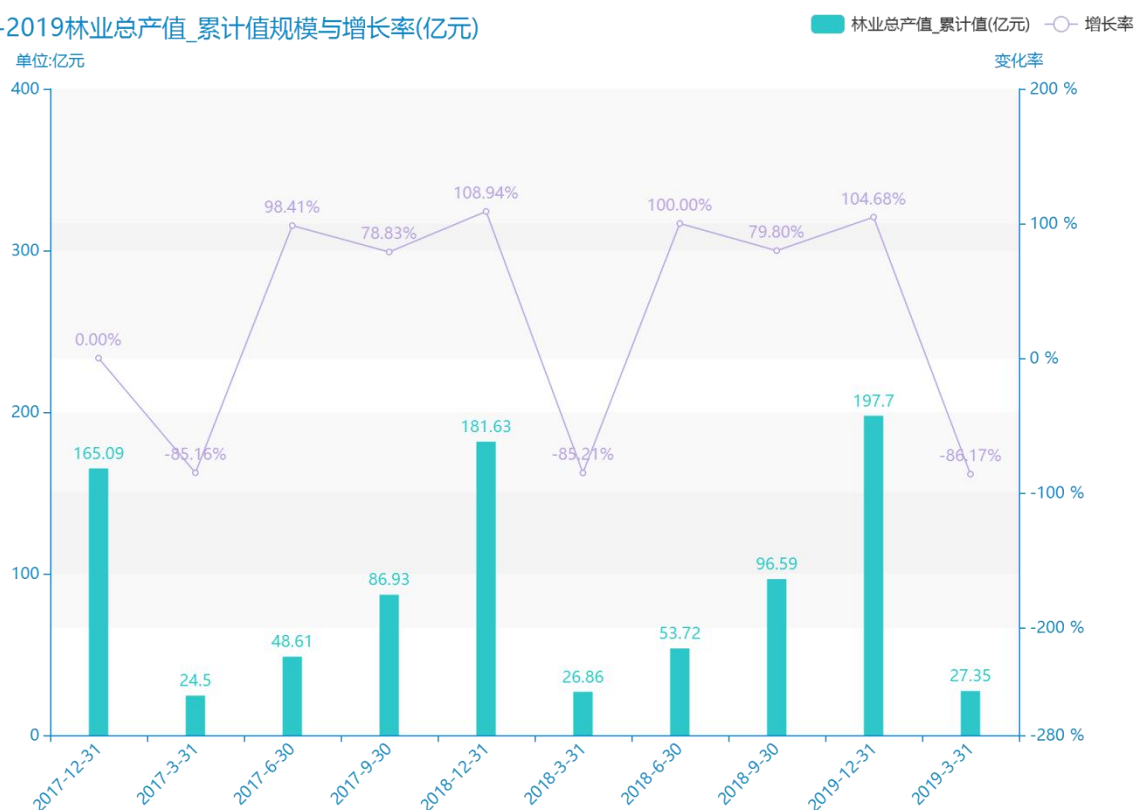

随着社会的发展，山东省的林业总产值_累计值越来越收到广大民众的关注，统计局最新得出的统计数据如下。从宏观的数据大体来看，****期间，山东省的林业总产值_累计值平均值为****亿元。从数据的峰值和谷值可以具体看出，在这几年中，我国山东省的林业总产值_累计值最大值曾达到****亿元，最小值曾达到****亿元。****，山东省的林业总产值_累计值的值为****亿元，该指标在****同期为****亿元。与****同期相比****了****亿元，同比****，****规模较为****，增长率较上一年度****%。平均增长率为****，其中增长率最大可以达到****。根据****中山东省的林业总产值_累计值的统计数据，从变化率的角度来看，我们可以从大体上看出，自从****以来，山东省的林业总产值_累计值经历了一定程度的****，****相比于****，****了****亿元。

相较于全国各省份同期数据，****山东省的林业总产值_累计值处于****的位置，其规模在统计的****个省市（除港澳台）中位列第****，同期林业总产值_累计值排名前五的是****，排名最后五位的是****。山东省的林业总产值_累计值比全国平均水平****亿元，与排名首位的****相差****亿元。而对于最近一期的增长率来说，增长率排名前五的城市是****，排名最后五名的是****。其中，山东省的林业总产值_累计值的增长率排在第****的位置。

2017-2019林业总产值_累计值规模与增长率(亿元)