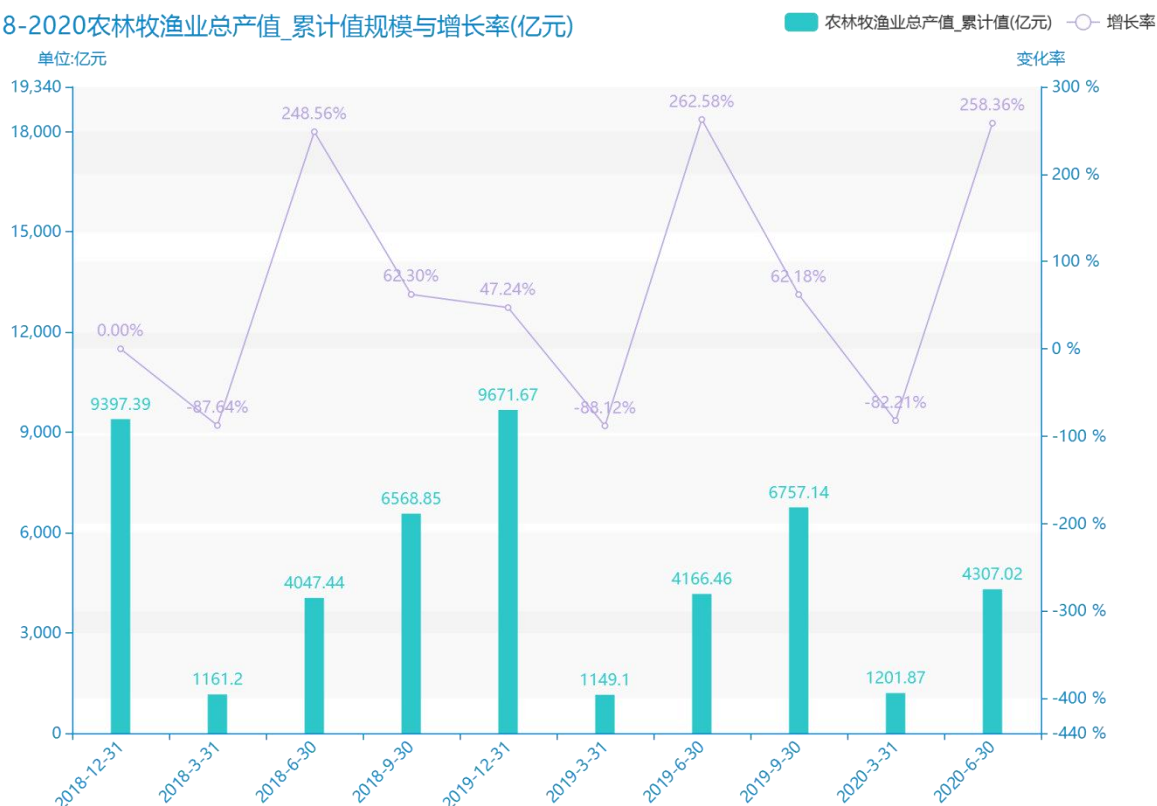

从具体数据来看，****山东省的农林牧渔业总产值_累计值为****亿元，该指标在****同期为****亿元，与****同期相比****了****亿元，同比****，****规模****，增长率较上一年度****%。****期间，山东省的农林牧渔业总产值_累计值由****亿元变为****亿元，山东省的农林牧渔业总产值_累计值平均值为****亿元，平均增长率为****，****年增长最快，增长率为****；****年增长最慢，增长率为****。

相较于全国各省份同期数据，****山东省的农林牧渔业总产值_累计值处于****的位置，其规模在统计的****个省市（除港澳台）中位列第****，同期农林牧渔业总产值_累计值排名前五的是****，排名最后五位的是****。山东省的农林牧渔业总产值_累计值比全国平均水平****亿元，与排名首位的****相差****亿元。而对于最近一期的增长率来说，增长率排名前五的城市是****，排名最后五名的是****。其中，山东省的农林牧渔业总产值_累计值的增长率排在第****的位置。

2018-2020农林牧渔业总产值_累计值规模与增长率(亿元)