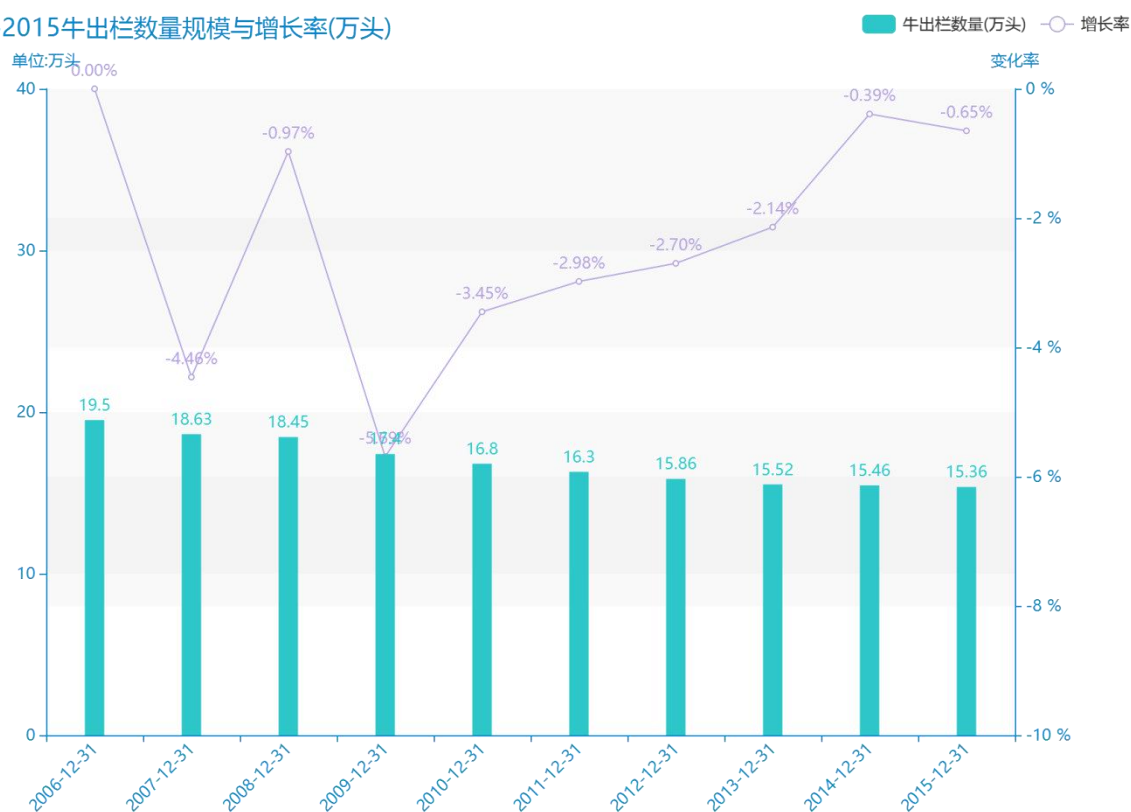

由最近获得的对福建省的牛出栏数量的统计结果可知，****，福建省的牛出栏数量的数据达到了****万头，该指标在****同期的数据为****万头。与****同期相比****了****万头，同比****，****规模较为****，增长率较上一年度****%。平均增长率为****，其中增长率最大可以达到****。根据****中福建省的牛出栏数量的统计数据，可以准确的看出，自从****以来，福建省的牛出栏数量经历了一定程度的****，****相比于****，****了****万头。同时，还值得注意的是，****期间，福建省的牛出栏数量平均值为****万头。同时，由具体数据可知，在这几年中，我国福建省的牛出栏数量最大值曾达到****万头，最小值曾达到****万头。

相较于全国各省份同期数据，****福建省的牛出栏数量处于****的位置，其规模在统计的****个省市（除港澳台）中位列第****，同期牛出栏数量排名前五的是****，排名最后五位的是****。福建省的牛出栏数量比全国平均水平****万头，与排名首位的****相差****万头。而对于最近一期的增长率来说，增长率排名前五的城市是****，排名最后五名的是****。其中，福建省的牛出栏数量的增长率排在第****的位置。

2006-2015牛出栏数量规模与增长率(万头)