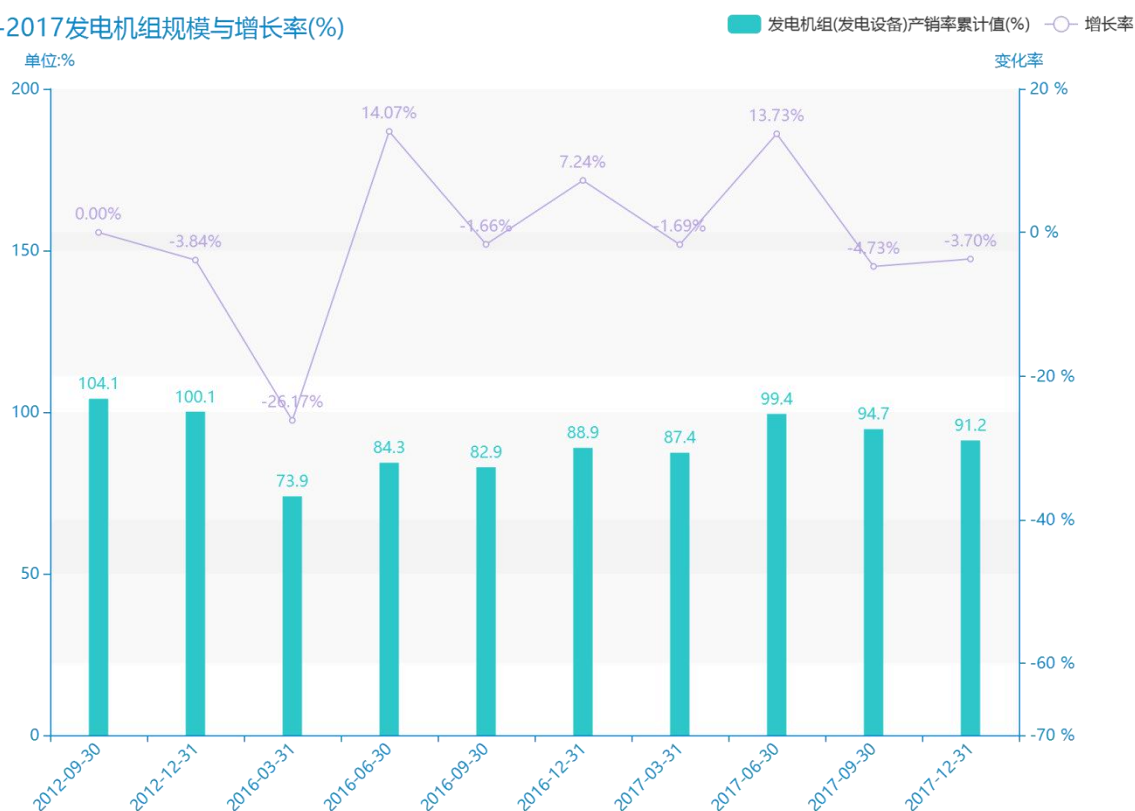

随着社会的发展，发电机组越来越收到广大民众的关注，统计局最新得出的统计数据如下。从宏观的数据大体来看，****期间，发电机组平均值为****%。从数据的峰值和谷值可以具体看出，在这几年中，我国发电机组最大值曾达到****%，最小值曾达到****%。****，发电机组的值为****%，该指标在****同期为****%。与****同期相比****了****%，同比****，****规模较为****，增长率较上一年度****%。平均增长率为****，其中增长率最大可以达到****。根据****中发电机组的统计数据，从变化率的角度来看，我们可以从大体上看出，自从****以来，发电机组经历了一定程度的****，****相比于****，****了****%。

2012-2017发电机组规模与增长率(%)

试读已结束，扫描下方二维码，即可解锁打

预览已结束，完整报告链接和二维码如下：

<https://www.yunbaogao.cn/report/index/report?reportId=3_114861>