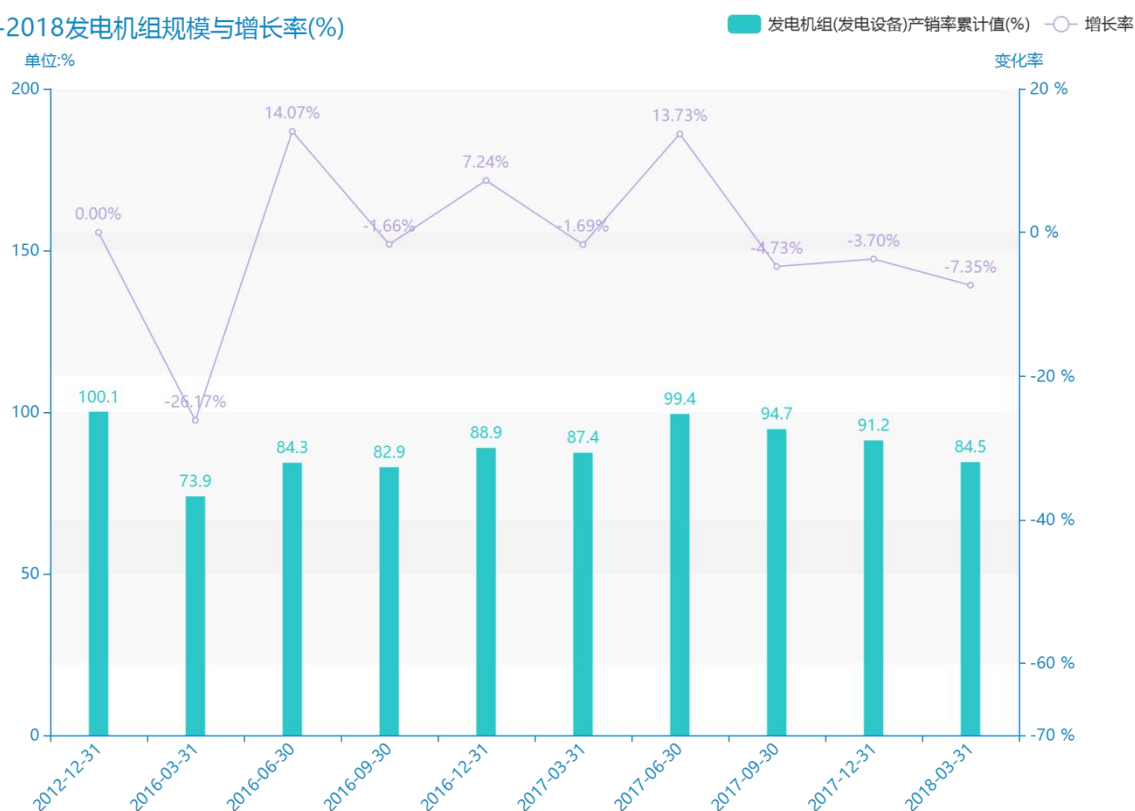

随着社会的发展，发电机组越来越收到广大民众的关注，统计局最新得出的统计数据如下。从宏观的数据大体来看，****期间，发电机组平均值为****%。从数据的峰值和谷值可以具体看出，在这几年中，我国发电机组最大值曾达到****%，最小值曾达到****%。****，发电机组的值为****%，该指标在****同期为****%。与****同期相比****了****%，同比****，****规模较为****，增长率较上一年度****%。平均增长率为****，其中增长率最大可以达到****。根据****中发电机组的统计数据，从变化率的角度来看，我们可以从大体上看出，自从****以来，发电机组经历了一定程度的****，****相比于****，****了****%。

2012-2018发电机组规模与增长率(%)

试读已结束，扫描下方二维码，即可解锁打

预览已结束，完整报告链接和二维码如下：

<https://www.yunbaogao.cn/report/index/report?reportId=3_114866>