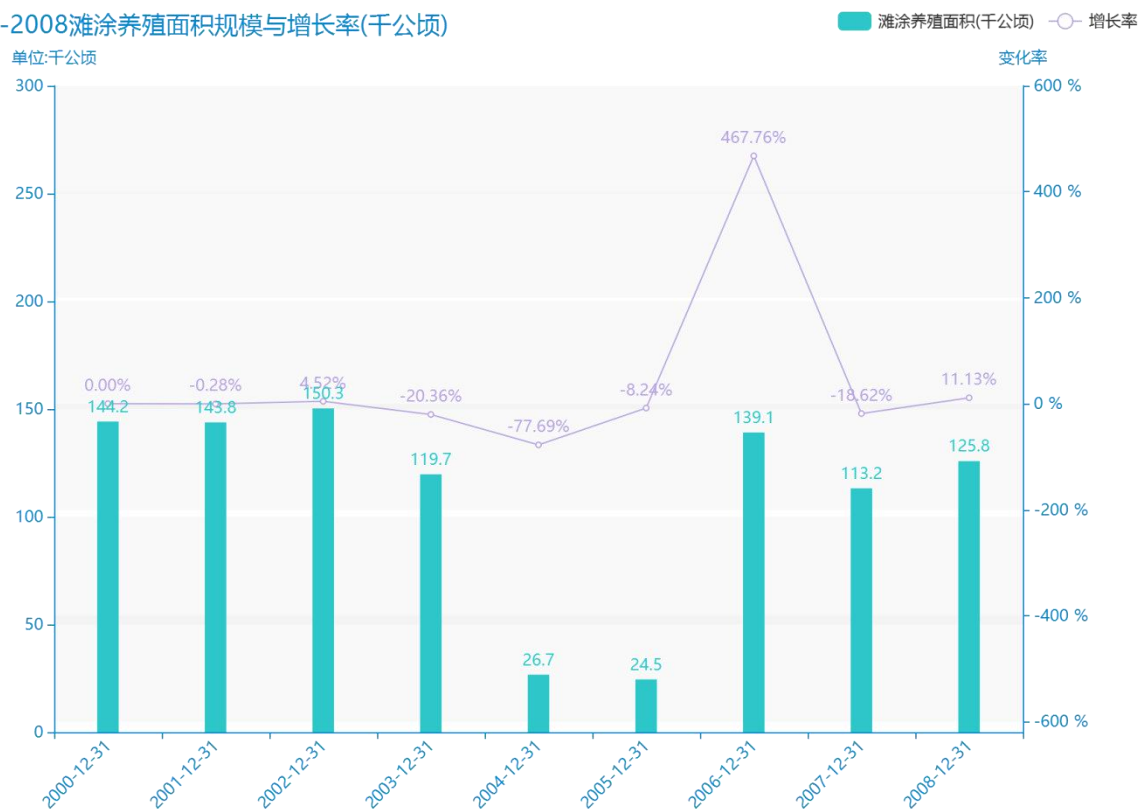

随着社会的发展，江苏省的滩涂养殖面积越来越收到广大民众的关注，统计局最新得出的统计数据如下。从宏观的数据大体来看，****期间，江苏省的滩涂养殖面积平均值为****千公顷。从数据的峰值和谷值可以具体看出，在这几年中，我国江苏省的滩涂养殖面积最大值曾达到****千公顷，最小值曾达到****千公顷。****，江苏省的滩涂养殖面积的值为****千公顷，该指标在****同期为****千公顷。与****同期相比****了****千公顷，同比*****，****规模较为****，增长率较上一年度*****%。平均增长率为****，其中增长率最大可以达到****。根据****中江苏省的滩涂养殖面积的统计数据，从变化率的角度来看，我们可以从大体上看出，自从****以来，江苏省的滩涂养殖面积经历了一定程度的****，****相比于****，****了****千公顷。

相较于全国各省份同期数据，****江苏省的滩涂养殖面积处于****的位置，其规模在统计的****个省市（除港澳台）中位列第****，同期滩涂养殖面积排名前五的是****，排名最后五位的是****。江苏省的滩涂养殖面积比全国平均水平*****千公顷，与排名首位的****相差****千公顷。而对于最近一期的增长率来说，增长率排名前五的城市是****，排名最后五名的是****。其中，江苏省的滩涂养殖面积的增长率排在第****的位置。

2000-2008滩涂养殖面积规模与增长率(千公顷)