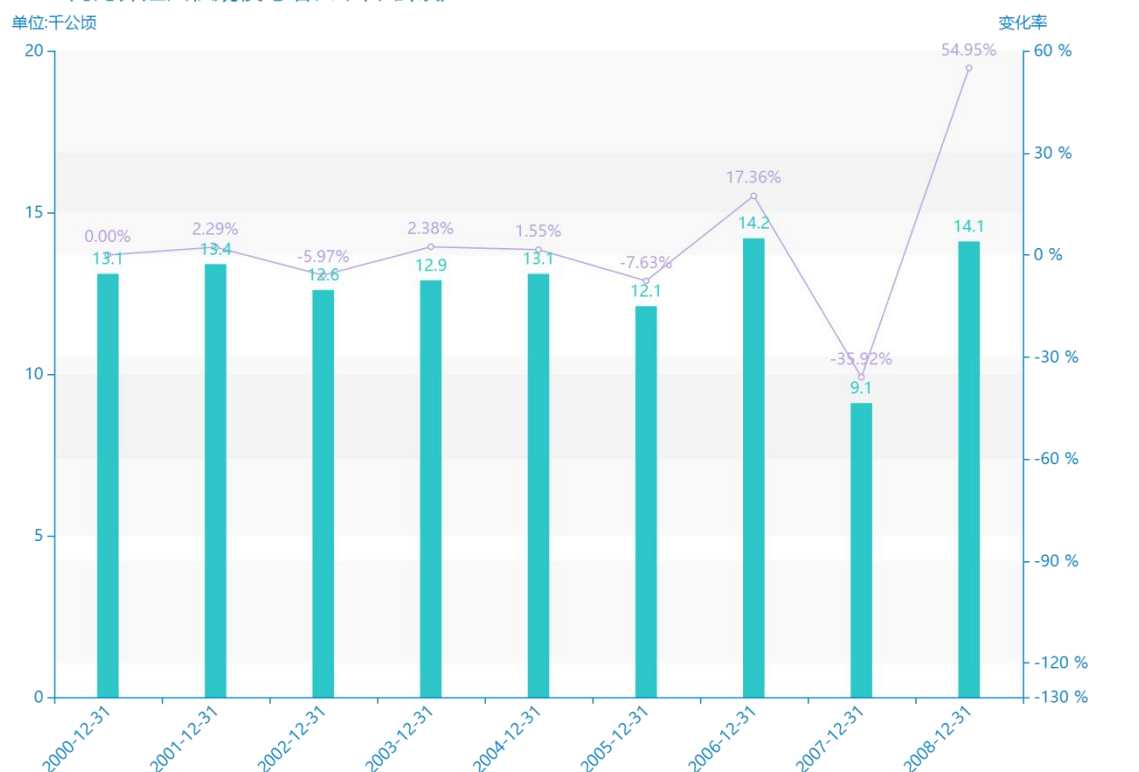

随着社会的发展，江西省的河沟养殖面积越来越收到广大民众的关注，统计局最新得出的统计数据如下。从宏观的数据大体来看，****期间，江西省的河沟养殖面积平均值为****千公顷。从数据的峰值和谷值可以具体看出，在这几年中，我国江西省的河沟养殖面积最大值曾达到****千公顷，最小值曾达到****千公顷。****，江西省的河沟养殖面积的值为****千公顷，该指标在****同期为****千公顷。与****同期相比****了****千公顷，同比*****，****规模较为****，增长率较上一年度*****%。平均增长率为****，其中增长率最大可以达到****。根据****中江西省的河沟养殖面积的统计数据，从变化率的角度来看，我们可以从大体上看出，自从****以来，江西省的河沟养殖面积经历了一定程度的****，****相比于****，****了****千公顷。

相较于全国各省份同期数据，****江西省的河沟养殖面积处于****的位置，其规模在统计的****个省市（除港澳台）中位列第****，同期河沟养殖面积排名前五的是****，排名最后五位的是****。江西省的河沟养殖面积比全国平均水平*****千公顷，与排名首位的****相差****千公顷。而对于最近一期的增长率来说，增长率排名前五的城市是****，排名最后五名的是****。其中，江西省的河沟养殖面积的增长率排在第****的位置。

2000-2008河沟养殖面积规模与增长率(千公顷)