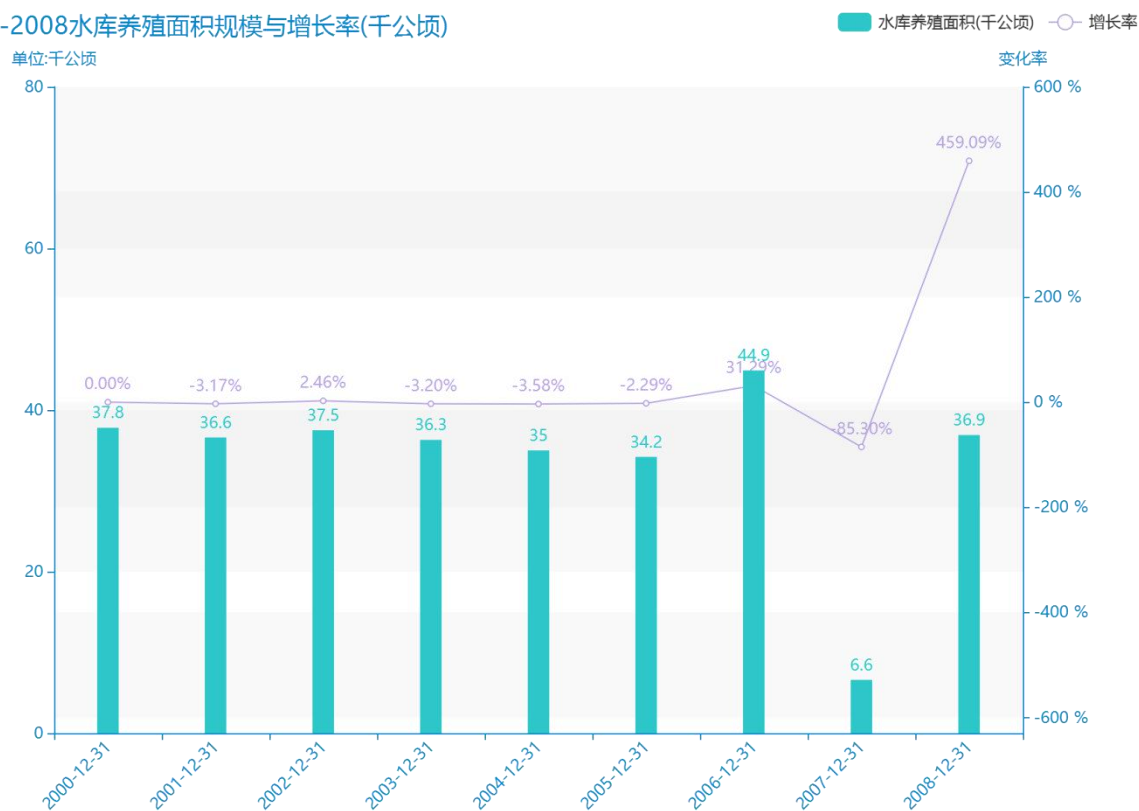

从具体数据来看，****河北省的水库养殖面积为****千公顷，该指标在****同期为****千公顷，与****同期相比****了****千公顷，同比****，****规模****，增长率较上一年度****%。****期间，河北省的水库养殖面积由****千公顷变为****千公顷，河北省的水库养殖面积平均值为****千公顷，平均增长率为****，****年增长最快，增长率为****；****年增长最慢，增长率为****。

相较于全国各省份同期数据，****河北省的水库养殖面积处于****的位置，其规模在统计的****个省市（除港澳台）中位列第****，同期水库养殖面积排名前五的是****，排名最后五位的是****。河北省的水库养殖面积比全国平均水平****千公顷，与排名首位的****相差****千公顷。而对于最近一期的增长率来说，增长率排名前五的城市是****，排名最后五名的是****。其中，河北省的水库养殖面积的增长率排在第****的位置。

2000-2008水库养殖面积规模与增长率(千公顷)