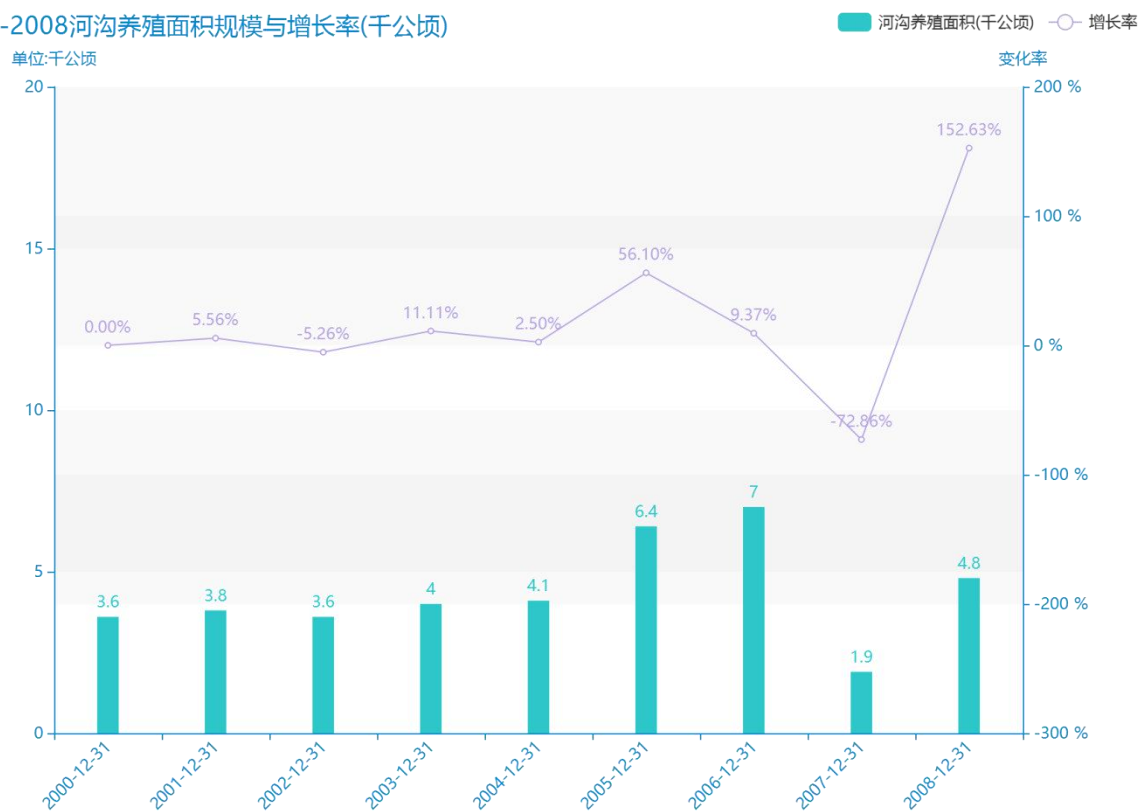

从具体数据来看，****河南省的河沟养殖面积为****千公顷，该指标在****同期为****千公顷，与****同期相比****了****千公顷，同比****，****规模****，增长率较上一年度****%。****期间，河南省的河沟养殖面积由****千公顷变为****千公顷，河南省的河沟养殖面积平均值为****千公顷，平均增长率为****，****年增长最快，增长率为****；****年增长最慢，增长率为****。

相较于全国各省份同期数据，****河南省的河沟养殖面积处于****的位置，其规模在统计的****个省市（除港澳台）中位列第****，同期河沟养殖面积排名前五的是****，排名最后五位的是****。河南省的河沟养殖面积比全国平均水平****千公顷，与排名首位的****相差****千公顷。而对于最近一期的增长率来说，增长率排名前五的城市是****，排名最后五名的是****。其中，河南省的河沟养殖面积的增长率排在第****的位置。

2000-2008河沟养殖面积规模与增长率(千公顷)