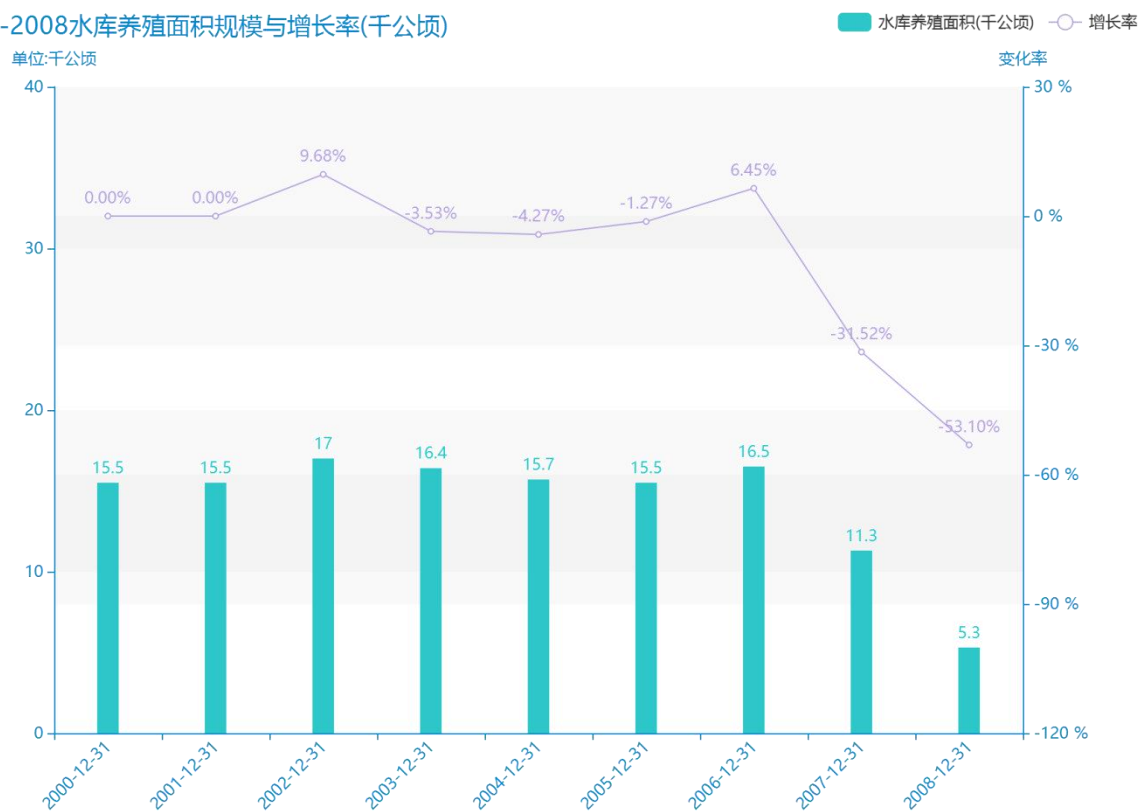

从具体数据来看，****甘肃省的水库养殖面积为****千公顷，该指标在****同期为****千公顷，与****同期相比****了****千公顷，同比****，****规模****，增长率较上一年度****%。****期间，甘肃省的水库养殖面积由****千公顷变为****千公顷，甘肃省的水库养殖面积平均值为****千公顷，平均增长率为****，****年增长最快，增长率为****；****年增长最慢，增长率为****。

相较于全国各省份同期数据，****甘肃省的水库养殖面积处于****的位置，其规模在统计的****个省市（除港澳台）中位列第****，同期水库养殖面积排名前五的是****，排名最后五位的是****。甘肃省的水库养殖面积比全国平均水平****千公顷，与排名首位的****相差****千公顷。而对于最近一期的增长率来说，增长率排名前五的城市是****，排名最后五名的是****。其中，甘肃省的水库养殖面积的增长率排在第****的位置。

2000-2008水库养殖面积规模与增长率(千公顷)