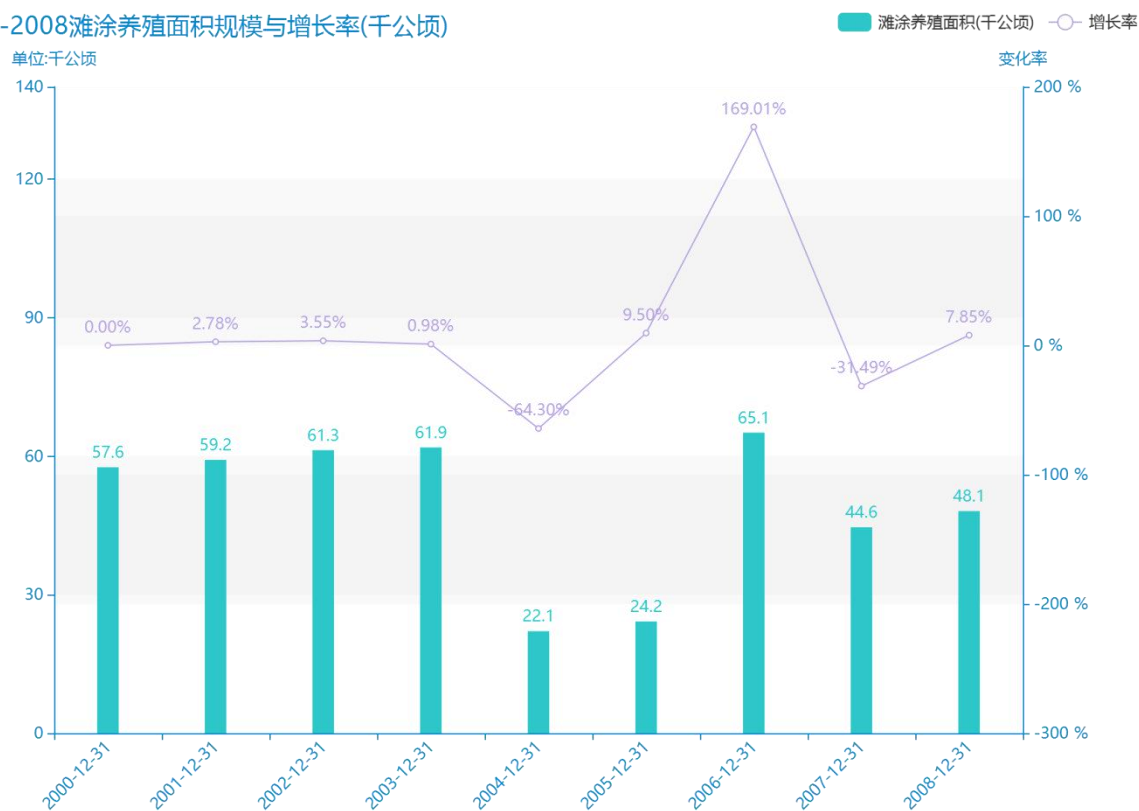

从具体数据来看，****福建省的滩涂养殖面积为****千公顷，该指标在****同期为****千公顷，与****同期相比****了****千公顷，同比****，****规模****，增长率较上一年度****%。****期间，福建省的滩涂养殖面积由****千公顷变为****千公顷，福建省的滩涂养殖面积平均值为****千公顷，平均增长率为****，****年增长最快，增长率为****；****年增长最慢，增长率为****。

相较于全国各省份同期数据，****福建省的滩涂养殖面积处于****的位置，其规模在统计的****个省市（除港澳台）中位列第****，同期滩涂养殖面积排名前五的是****，排名最后五位的是****。福建省的滩涂养殖面积比全国平均水平****千公顷，与排名首位的****相差****千公顷。而对于最近一期的增长率来说，增长率排名前五的城市是****，排名最后五名的是****。其中，福建省的滩涂养殖面积的增长率排在第****的位置。

2000-2008滩涂养殖面积规模与增长率(千公顷)