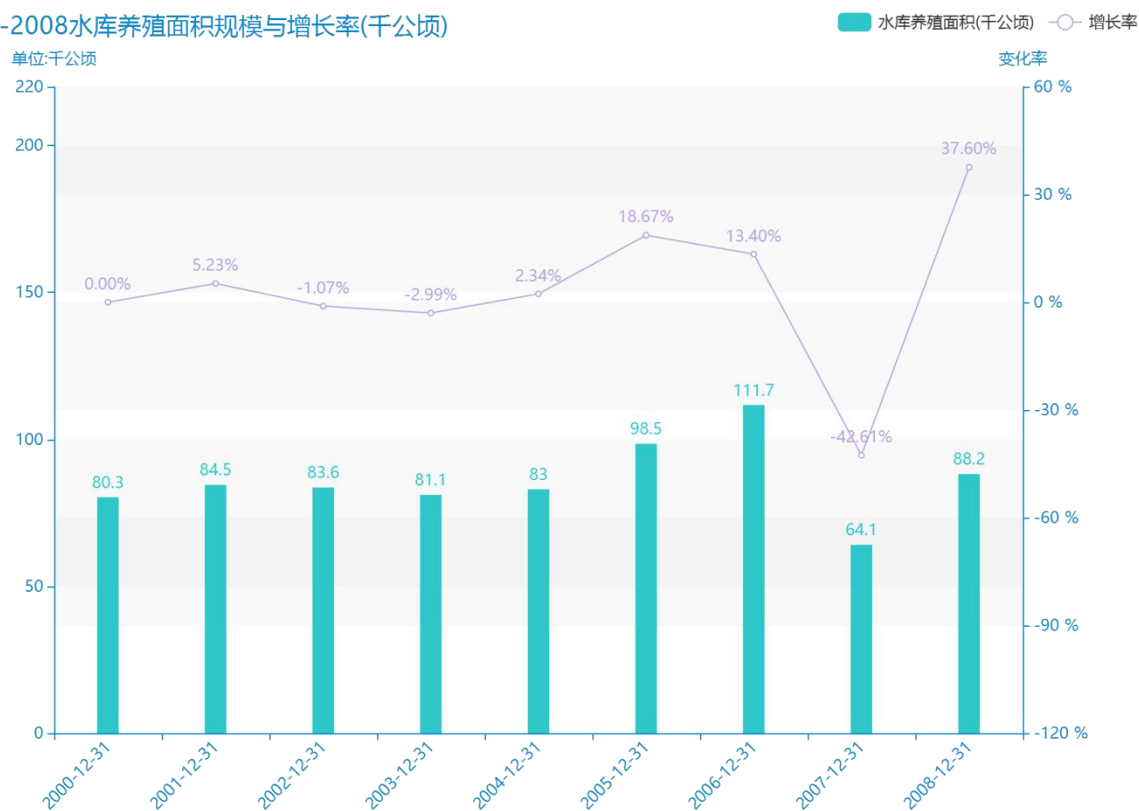

从具体数据来看，****辽宁省的水库养殖面积为****千公顷，该指标在****同期为****千公顷，与****同期相比****了****千公顷，同比****，****规模****，增长率较上一年度****%。****期间，辽宁省的水库养殖面积由****千公顷变为****千公顷，辽宁省的水库养殖面积平均值为****千公顷，平均增长率为****，****年增长最快，增长率为****；****年增长最慢，增长率为****。

相较于全国各省份同期数据，****辽宁省的水库养殖面积处于****的位置，其规模在统计的****个省市（除港澳台）中位列第****，同期水库养殖面积排名前五的是****，排名最后五位的是****。辽宁省的水库养殖面积比全国平均水平****千公顷，与排名首位的****相差****千公顷。而对于最近一期的增长率来说，增长率排名前五的城市是****，排名最后五名的是****。其中，辽宁省的水库养殖面积的增长率排在第****的位置。

2000-2008水库养殖面积规模与增长率(千公顷)