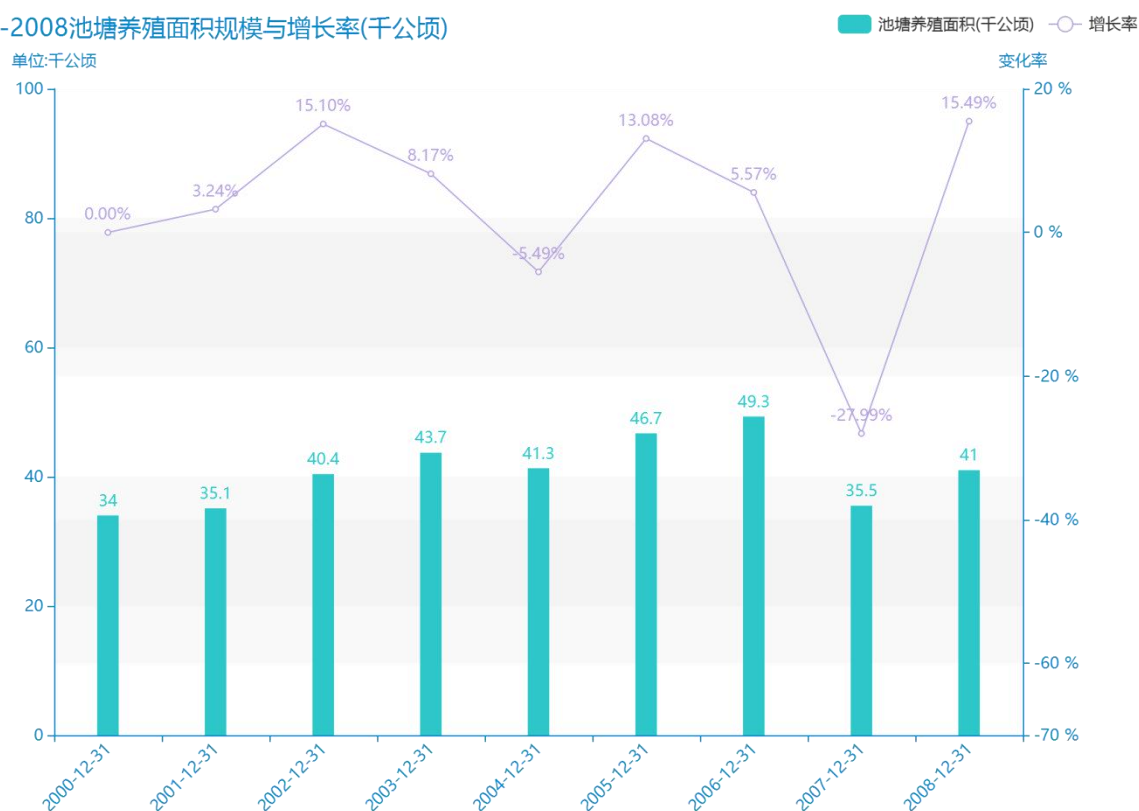

据最新统计局数据统计资料，****，辽宁省的池塘养殖面积的数据达到了****千公顷，该指标在****同期的数据为****千公顷，与****同期相比****了****千公顷，同比****，****规模****，增长率较上一年度****%。根据****中辽宁省的池塘养殖面积的统计数据，我们可以很直观的看出，自从****以来，辽宁省的池塘养殖面积经历了一定程度的****，****相比于****，****了****千公顷。****期间，辽宁省的池塘养殖面积平均值为****千公顷。同时，由具体数据可知，在这几年中，我国辽宁省的池塘养殖面积最大值曾达到****千公顷，最小值曾达到****千公顷。平均增长率为****，其中增长率最大可以达到****。

相较于全国各省份同期数据，****辽宁省的池塘养殖面积处于****的位置，其规模在统计的****个省市（除港澳台）中位列第****，同期池塘养殖面积排名前五的是****，排名最后五位的是****。辽宁省的池塘养殖面积比全国平均水平****千公顷，与排名首位的****相差****千公顷。而对于最近一期的增长率来说，增长率排名前五的城市是****，排名最后五名的是****。其中，辽宁省的池塘养殖面积的增长率排在第****的位置。

2000-2008池塘养殖面积规模与增长率(千公顷)