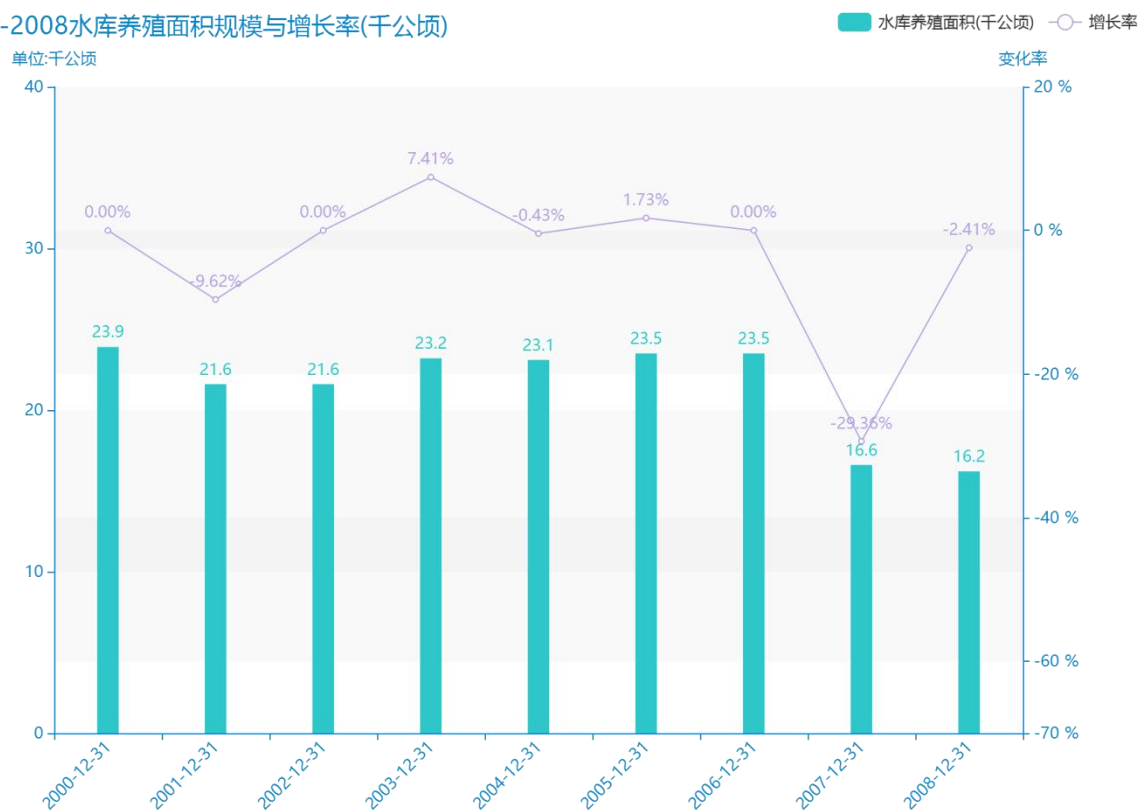

从具体数据来看，****重庆市的水库养殖面积为****千公顷，该指标在****同期为****千公顷，与****同期相比****了****千公顷，同比****，****规模****，增长率较上一年度****%。****期间，重庆市的水库养殖面积由****千公顷变为****千公顷，重庆市的水库养殖面积平均值为****千公顷，平均增长率为****，****年增长最快，增长率为****；****年增长最慢，增长率为****。

相较于全国各省份同期数据，****重庆市的水库养殖面积处于****的位置，其规模在统计的****个省市（除港澳台）中位列第****，同期水库养殖面积排名前五的是****，排名最后五位的是****。重庆市的水库养殖面积比全国平均水平****千公顷，与排名首位的****相差****千公顷。而对于最近一期的增长率来说，增长率排名前五的城市是****，排名最后五名的是****。其中，重庆市的水库养殖面积的增长率排在第****的位置。

2000-2008水库养殖面积规模与增长率(千公顷)