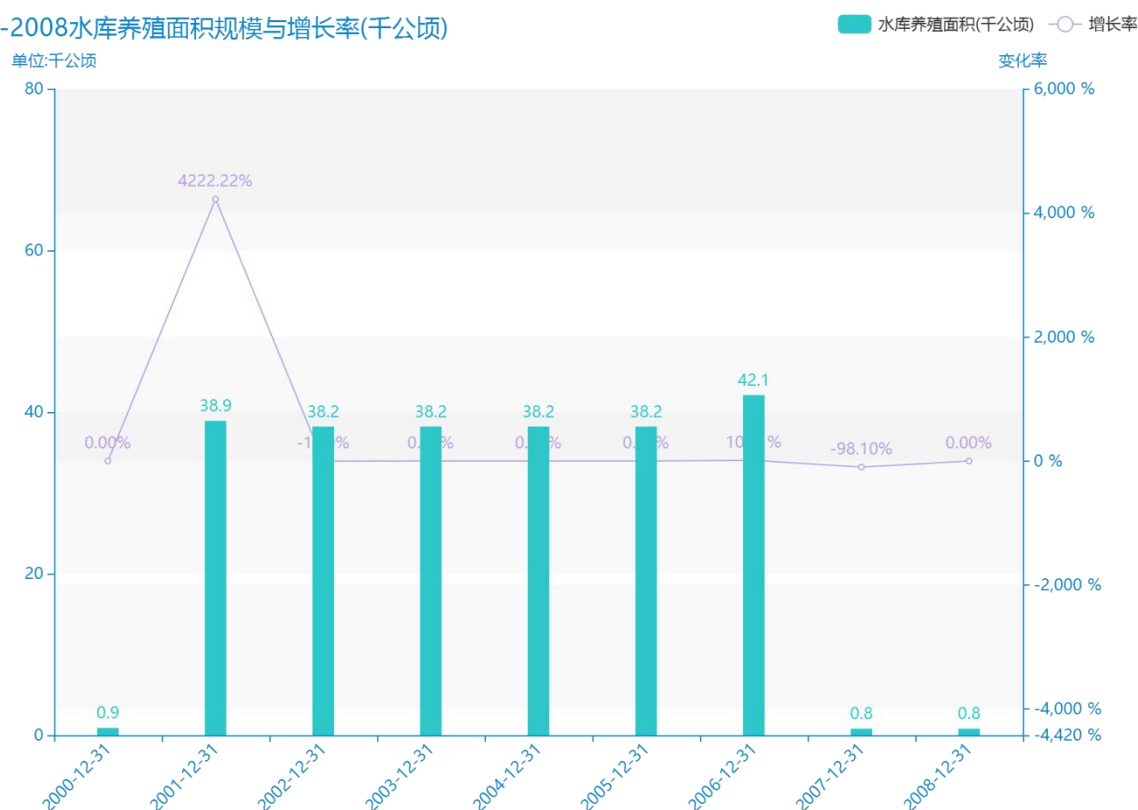

随着社会的发展，青海省的水库养殖面积越来越收到广大民众的关注，统计局最新得出的统计数据如下。从宏观的数据大体来看，****期间，青海省的水库养殖面积平均值为****千公顷。从数据的峰值和谷值可以具体看出，在这几年中，我国青海省的水库养殖面积最大值曾达到****千公顷，最小值曾达到****千公顷。****，青海省的水库养殖面积的值为****千公顷，该指标在****同期为****千公顷。与****同期相比****了****千公顷，同比*****，****规模较为****，增长率较上一年度*****%。平均增长率为****，其中增长率最大可以达到****。根据****中青海省的水库养殖面积的统计数据，从变化率的角度来看，我们可以从大体上看出，自从****以来，青海省的水库养殖面积经历了一定程度的****，****相比于****，****了****千公顷。

相较于全国各省份同期数据，****青海省的水库养殖面积处于****的位置，其规模在统计的****个省市（除港澳台）中位列第****，同期水库养殖面积排名前五的是****，排名最后五位的是****。青海省的水库养殖面积比全国平均水平*****千公顷，与排名首位的****相差****千公顷。而对于最近一期的增长率来说，增长率排名前五的城市是****，排名最后五名的是****。其中，青海省的水库养殖面积的增长率排在第****的位置。

2000-2008水库养殖面积规模与增长率(千公顷)