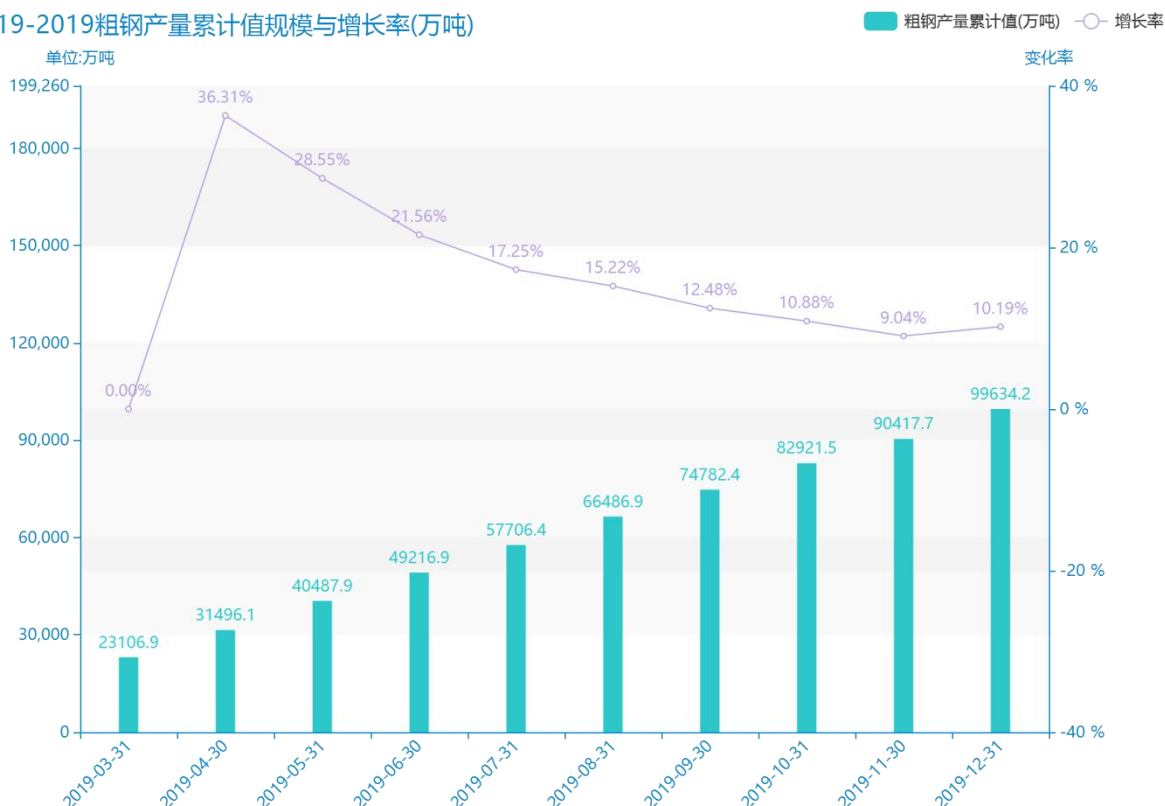

从具体数据来看，****粗钢产量累计值为****万吨，该指标在****同期为****万吨，与****同期相比****了****万吨，同比****，****规模****，增长率较上一年度****%。****期间，粗钢产量累计值由****万吨变为****万吨，粗钢产量累计值平均值为****万吨，平均增长率为****，****年增长最快，增长率为****；****年增长最慢，增长率为****。

2019-2019粗钢产量累计值规模与增长率(万吨)

试读已结束，扫描下方二维码，即可解锁打星内容及文章剩余部分

预览已结束，完整报告链接和二维码如下：

<https://www.yunbaogao.cn/report/index/report?reportId=3_119571>