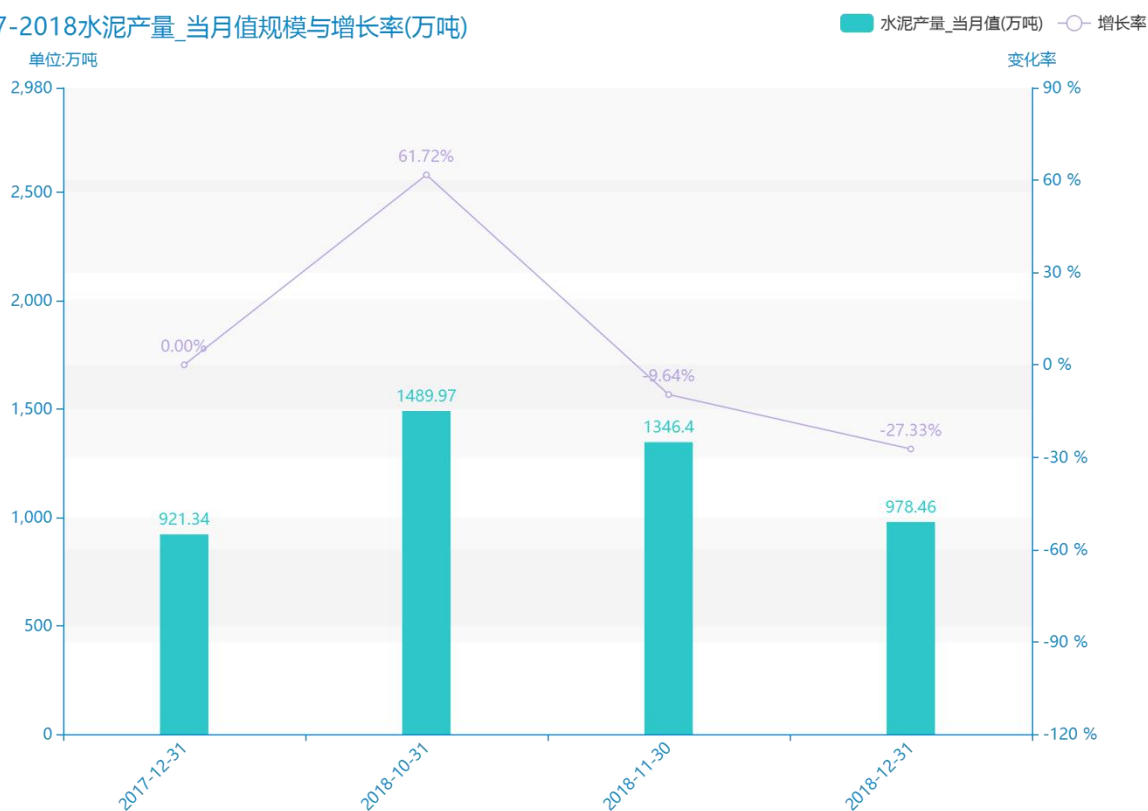

从工业发展的角度来讲，人们对山东省的水泥产量_当月值的考察是必不可少的。由最新更新的数据显示，最近三年山东省的水泥产量_当月值的数据呈现****趋势。由具体数据来看，****该指标的数据为****万吨，****该指标的数据为****万吨，****该指标的数据为****万吨。这三年的变化率为****，相对来说变化速率较为****。同时，我们可以从这三年的统计数据得出，该指标的平均值为****万吨。

2017-2018水泥产量_当月值规模与增长率(万吨)

试读已结束，扫描下方二维码，即可解锁打星内容及文章剩余部分

预览已结束，完整报告链接和二维码如下：

<https://www.yunbaogao.cn/report/index/report?reportId=3_134632>