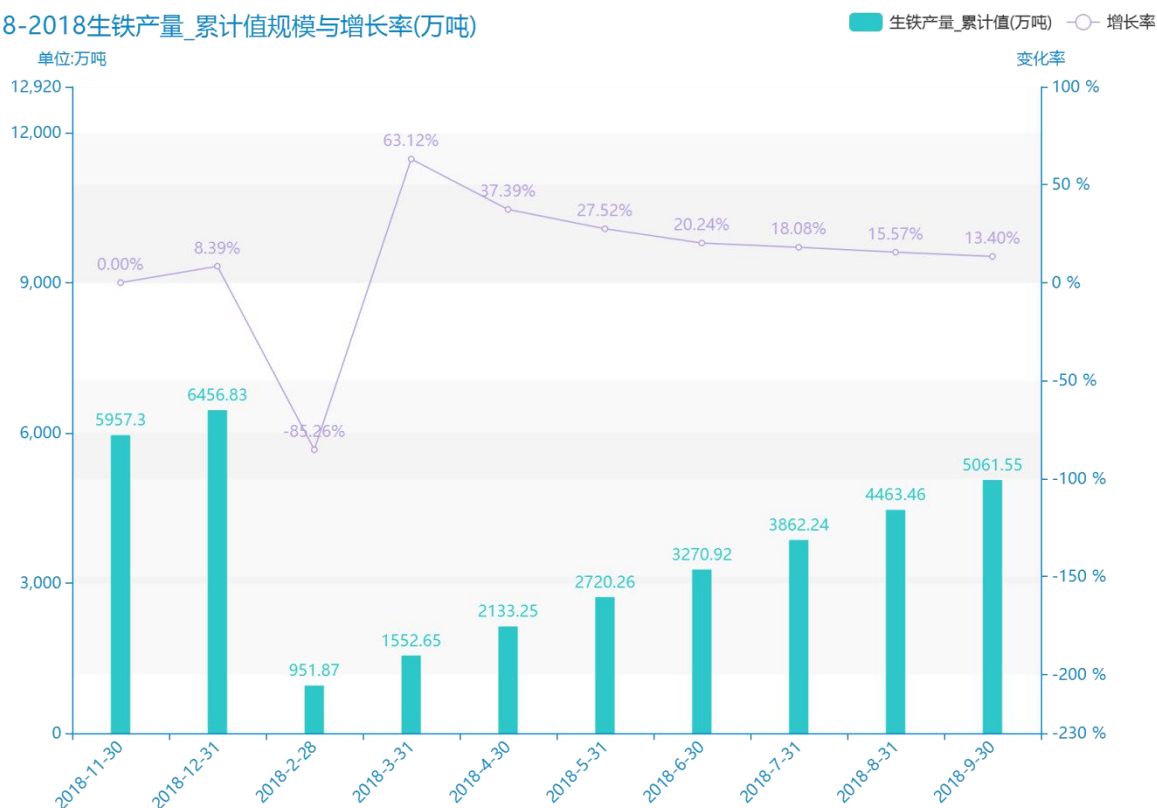

由最近获得的对山东省的生铁产量_累计值的统计结果可知，****，山东省的生铁产量_累计值的数据达到了****万吨，该指标在****同期的数据为****万吨。与****同期相比****了****万吨，同比****，****规模较为****，增长率较上一年度****%。平均增长率为****，其中增长率最大可以达到****。根据****中山东省的生铁产量_累计值的统计数据，可以准确的看出，自从****以来，山东省的生铁产量_累计值经历了一定程度的****，****相比于****，****了****万吨。同时，还值得注意的是，****期间，山东省的生铁产量_累计值平均值为****万吨。同时，由具体数据可知，在这几年中，我国山东省的生铁产量_累计值最大值曾达到****万吨，最小值曾达到****万吨。

相较于全国各省份同期数据，****山东省的生铁产量_累计值处于****的位置，其规模在统计的****个省市（除港澳台）中位列第****，同期生铁产量_累计值排名前五的是****，排名最后五位的是****。山东省的生铁产量_累计值比全国平均水平****万吨，与排名首位的****相差****万吨。而对于最近一期的增长率来说，增长率排名前五的城市是****，排名最后五名的是****。其中，山东省的生铁产量_累计值的增长率排在第****的位置。

2018-2018生铁产量_累计值规模与增长率(万吨)