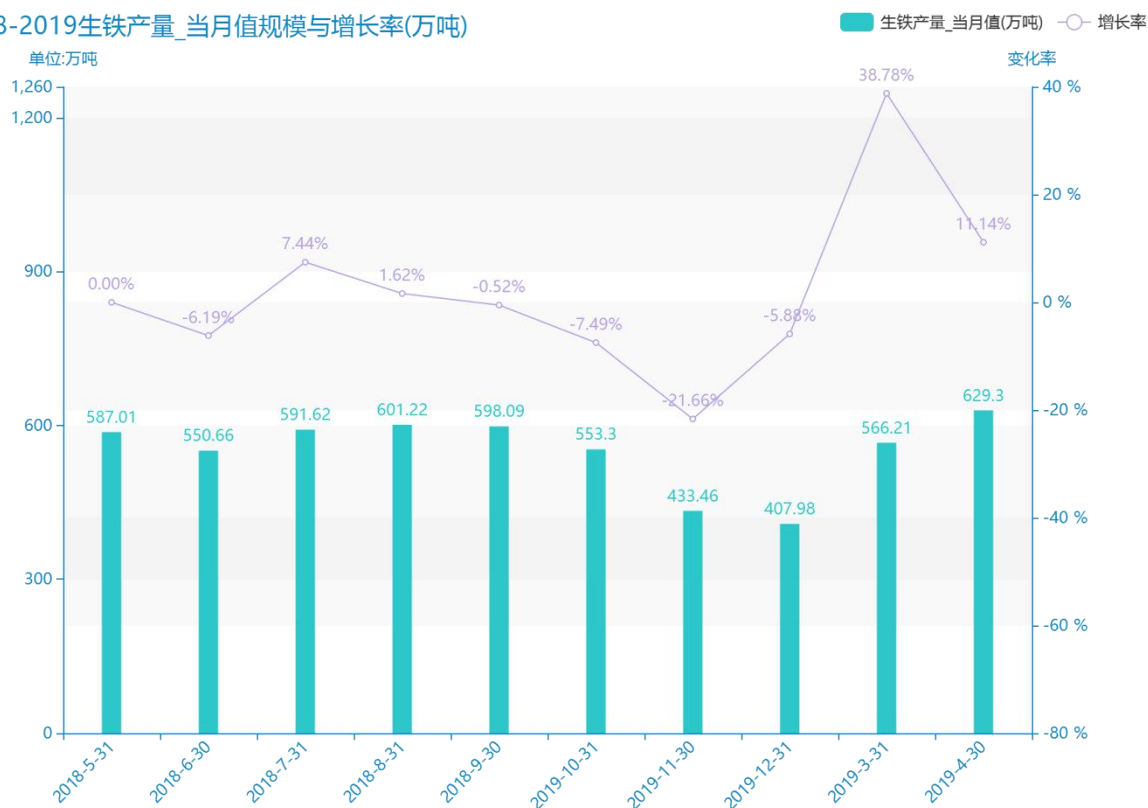

由最近获得的对山东省的生铁产量_当月值的统计结果可知，****，山东省的生铁产量_当月值的数据达到了****万吨，该指标在****同期的数据为****万吨。与****同期相比****了****万吨，同比****，****规模较为****，增长率较上一年度****%。平均增长率为****，其中增长率最大可以达到****。根据****中山东省的生铁产量_当月值的统计数据，可以准确的看出，自从****以来，山东省的生铁产量_当月值经历了一定程度的****，****相比于****，****了****万吨。同时，还值得注意的是，****期间，山东省的生铁产量_当月值平均值为****万吨。同时，由具体数据可知，在这几年中，我国山东省的生铁产量_当月值最大值曾达到****万吨，最小值曾达到****万吨。

相较于全国各省份同期数据，****山东省的生铁产量_当月值处于****的位置，其规模在统计的****个省市（除港澳台）中位列第****，同期生铁产量_当月值排名前五的是****，排名最后五位的是****。山东省的生铁产量_当月值比全国平均水平****万吨，与排名首位的****相差****万吨。而对于最近一期的增长率来说，增长率排名前五的城市是****，排名最后五名的是****。其中，山东省的生铁产量_当月值的增长率排在第****的位置。

2018-2019生铁产量_当月值规模与增长率(万吨)