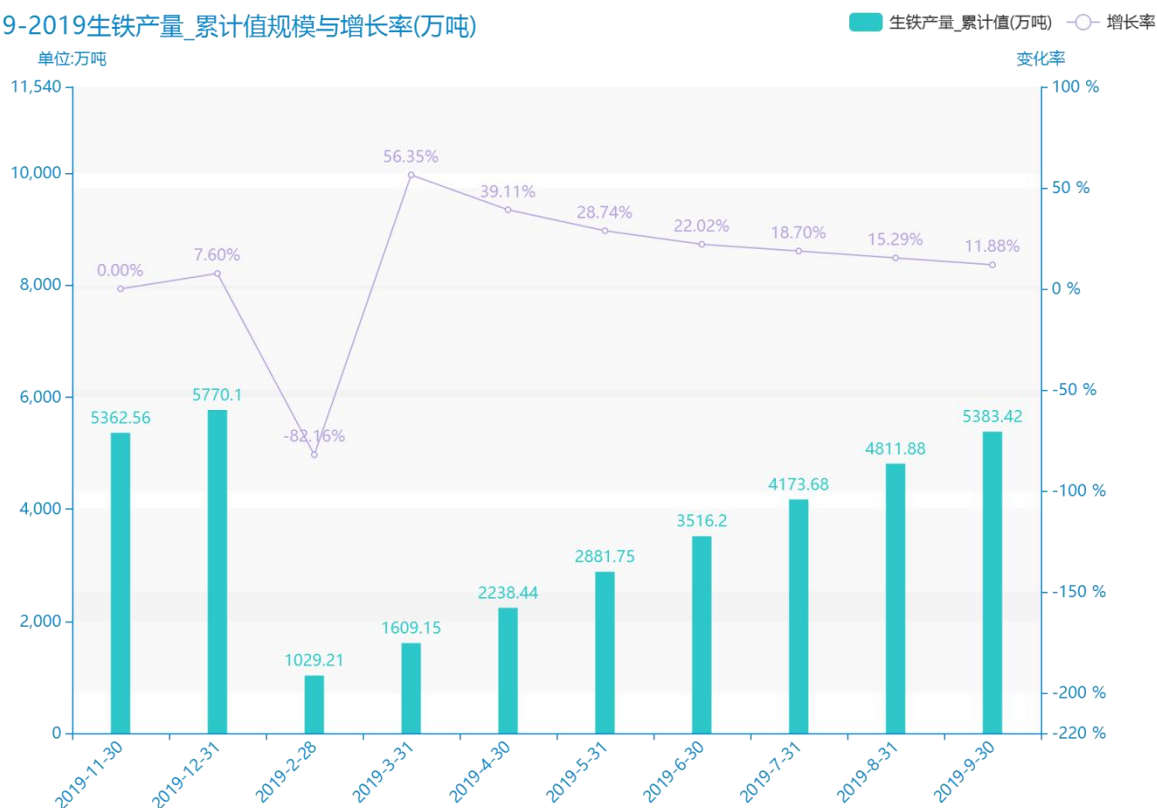

由最近获得的对山东省的生铁产量_累计值的统计结果可知，****，山东省的生铁产量_累计值的数据达到了****万吨，该指标在****同期的数据为****万吨。与****同期相比****了****万吨，同比****，****规模较为****，增长率较上一年度****%。平均增长率为****，其中增长率最大可以达到****。根据****中山东省的生铁产量_累计值的统计数据，可以准确的看出，自从****以来，山东省的生铁产量_累计值经历了一定程度的****，****相比于****，****了****万吨。同时，还值得注意的是，****期间，山东省的生铁产量_累计值平均值为****万吨。同时，由具体数据可知，在这几年中，我国山东省的生铁产量_累计值最大值曾达到****万吨，最小值曾达到****万吨。

相较于全国各省份同期数据，****山东省的生铁产量_累计值处于****的位置，其规模在统计的****个省市（除港澳台）中位列第****，同期生铁产量_累计值排名前五的是****，排名最后五位的是****。山东省的生铁产量_累计值比全国平均水平****万吨，与排名首位的****相差****万吨。而对于最近一期的增长率来说，增长率排名前五的城市是****，排名最后五名的是****。其中，山东省的生铁产量_累计值的增长率排在第****的位置。

2019-2019生铁产量_累计值规模与增长率(万吨)