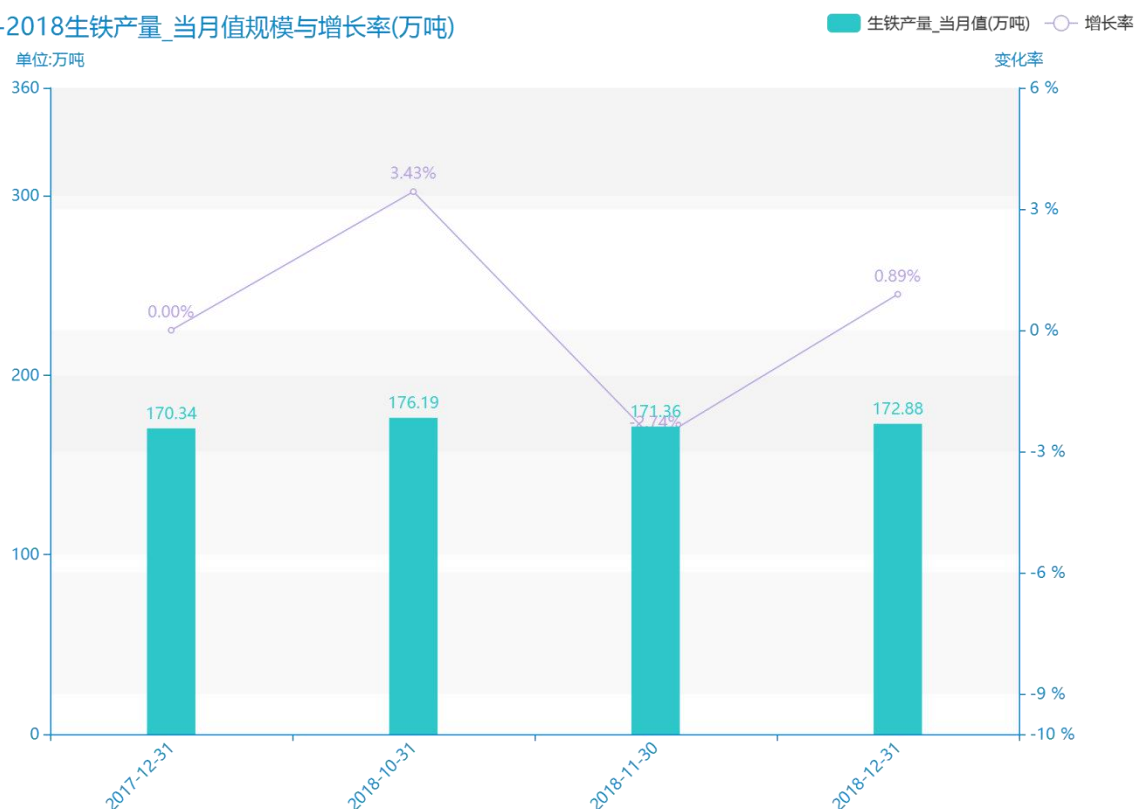

广东省的生铁产量_当月值是工业发展所需要考察的一个重要指标，通常对此产生不可忽略的作用。由最新更新的数据显示，最近三年广东省的生铁产量_当月值的数据呈现****趋势。由具体数据来看，****该指标的数据为****万吨，****该指标的数据为****万吨，****该指标的数据为****万吨。这三年的变化率为****，相对来说变化速率较为****。同时，我们可以从这三年的统计数据得出，该指标的平均值为****万吨。

2017-2018生铁产量_当月值规模与增长率(万吨)

试读已结束，扫描下方二维码，即可解锁打星内容及文章剩余部分

预览已结束，完整报告链接和二维码如下：

<https://www.yunbaogao.cn/report/index/report?reportId=3_137478>