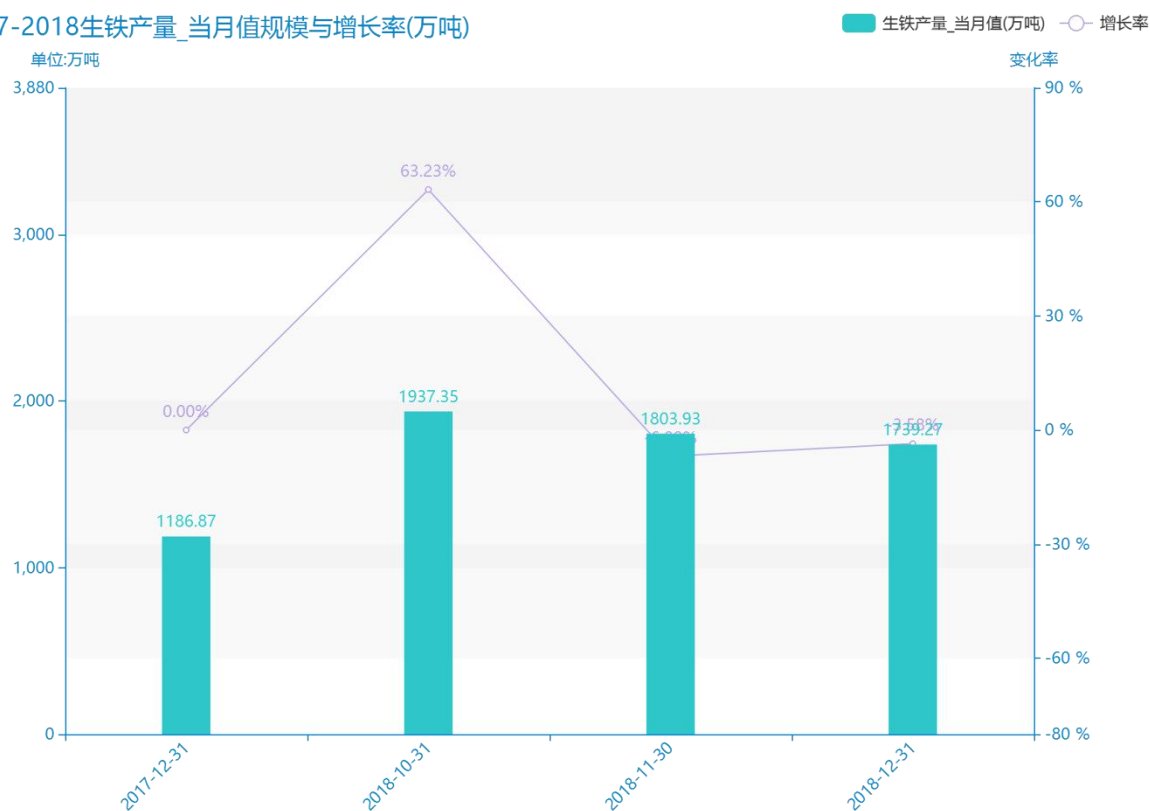

# 2018 年二月份河北省地区生铁数据分析报告（预览版）

河北省的生铁产量\_当月值是工业发展所需要考察的一个重要指标，通常对此产生不可忽略的作用。由最新更新的数据显示，最近三年河北省的生铁产量\_当月值的数据呈现\*\*\*\*趋势。由具体数据来看，\*\*\*\*该指标的数据为\*\*\*\*万吨，\*\*\*\*该指标的数据为\*\*\*\*万吨，\*\*\*\*该指标的数据为\*\*\*\*万吨。这三年的变化率为\*\*\*\*，相对来说变化速率较为\*\*\*\*。同时，我们可以从这三年的统计数据得出，该指标的平均值为\*\*\*\*万吨。

2017-2018生铁产量\_当月值规模与增长率(万吨)

试读已结束，扫描下方二维码，即可解锁打星内容及文章剩余部分

预览已结束，完整报告链接和二维码如下：

[https://www.yunbaogao.cn/report/index/report?reportId=3\\_139860](https://www.yunbaogao.cn/report/index/report?reportId=3_139860)