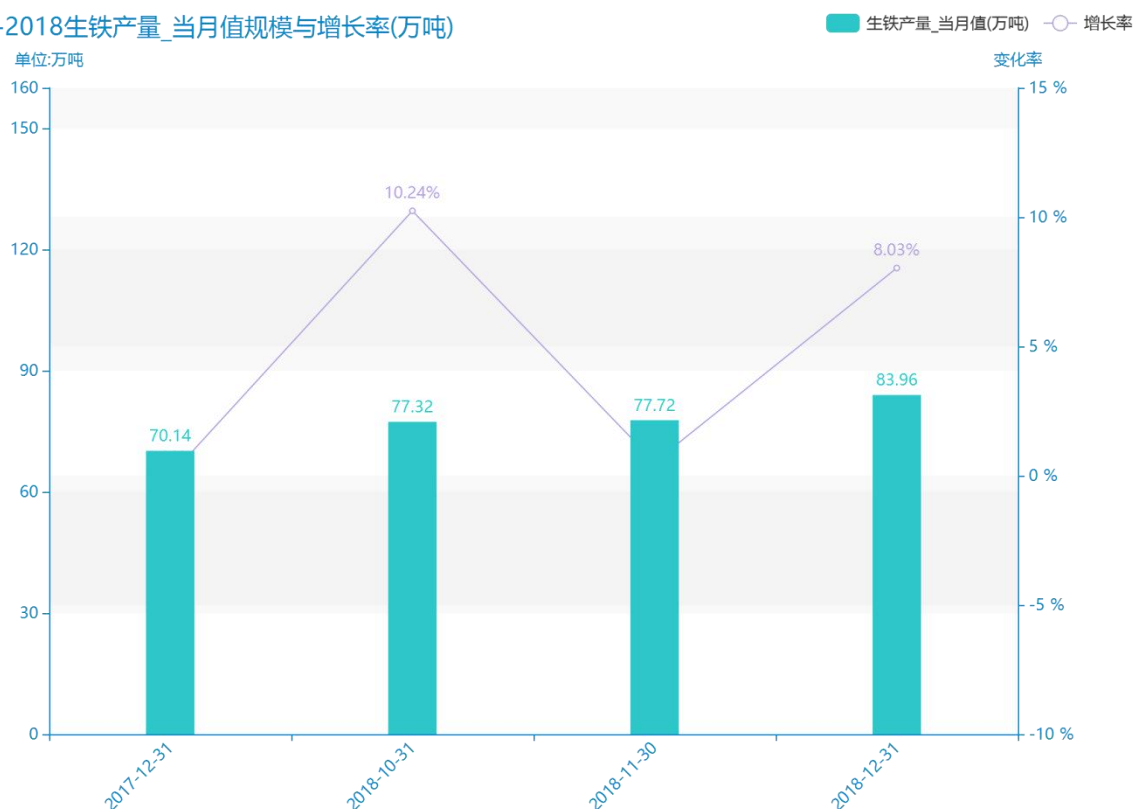

福建省的生铁产量_当月值是工业发展所需要考察的一个重要指标，通常对此产生不可忽略的作用。由最新更新的数据显示，最近三年福建省的生铁产量_当月值的数据呈现****趋势。由具体数据来看，****该指标的数据为****万吨，****该指标的数据为****万吨，****该指标的数据为****万吨。这三年的变化率为****，相对来说变化速率较为****。同时，我们可以从这三年的统计数据得出，该指标的平均值为****万吨。

2017-2018生铁产量_当月值规模与增长率(万吨)

试读已结束，扫描下方二维码，即可解锁打星内容及文章剩余部分

预览已结束，完整报告链接和二维码如下：

<https://www.yunbaogao.cn/report/index/report?reportId=3_142281>