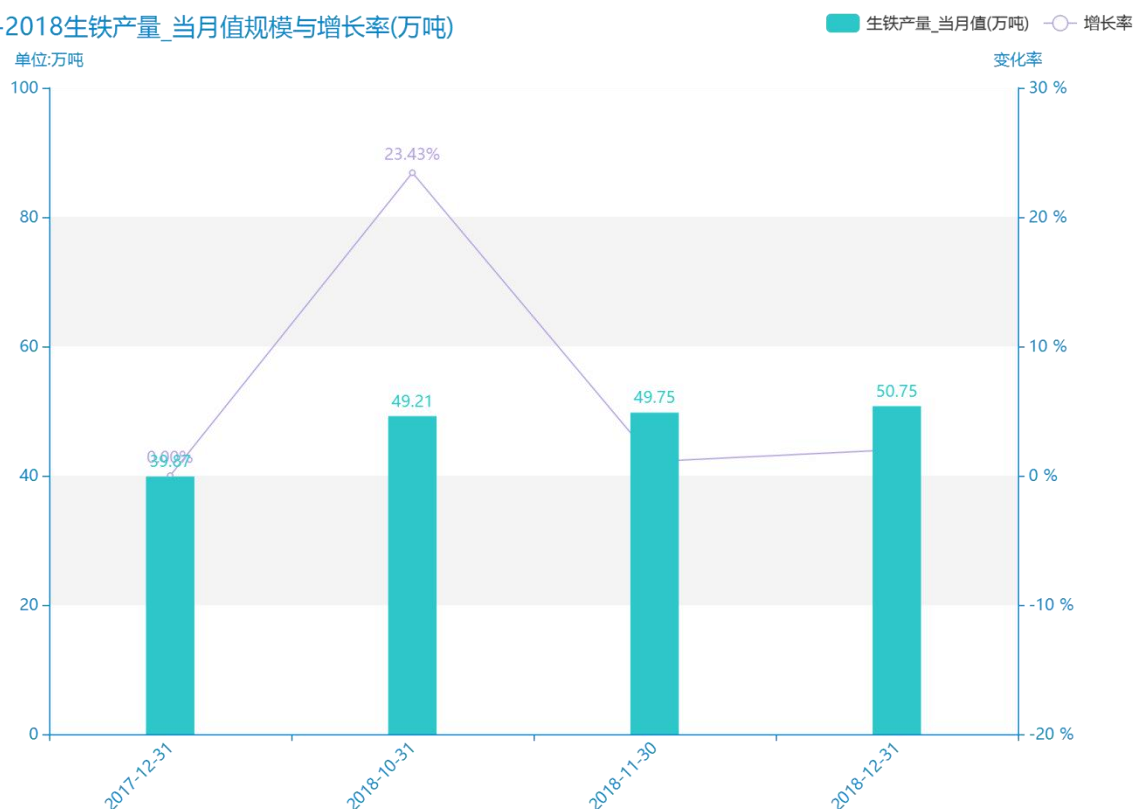

重庆市的生铁产量_当月值是工业发展所需要考察的一个重要指标，通常对此产生不可忽略的作用。由最新更新的数据显示，最近三年重庆市的生铁产量_当月值的数据呈现****趋势。由具体数据来看，****该指标的数据为****万吨，****该指标的数据为****万吨，****该指标的数据为****万吨。这三年的变化率为****，相对来说变化速率较为****。同时，我们可以从这三年的统计数据得出，该指标的平均值为****万吨。

2017-2018生铁产量_当月值规模与增长率(万吨)

试读已结束，扫描下方二维码，即可解锁打星内容及文章剩余部分

预览已结束，完整报告链接和二维码如下：

<https://www.yunbaogao.cn/report/index/report?reportId=3_143332>