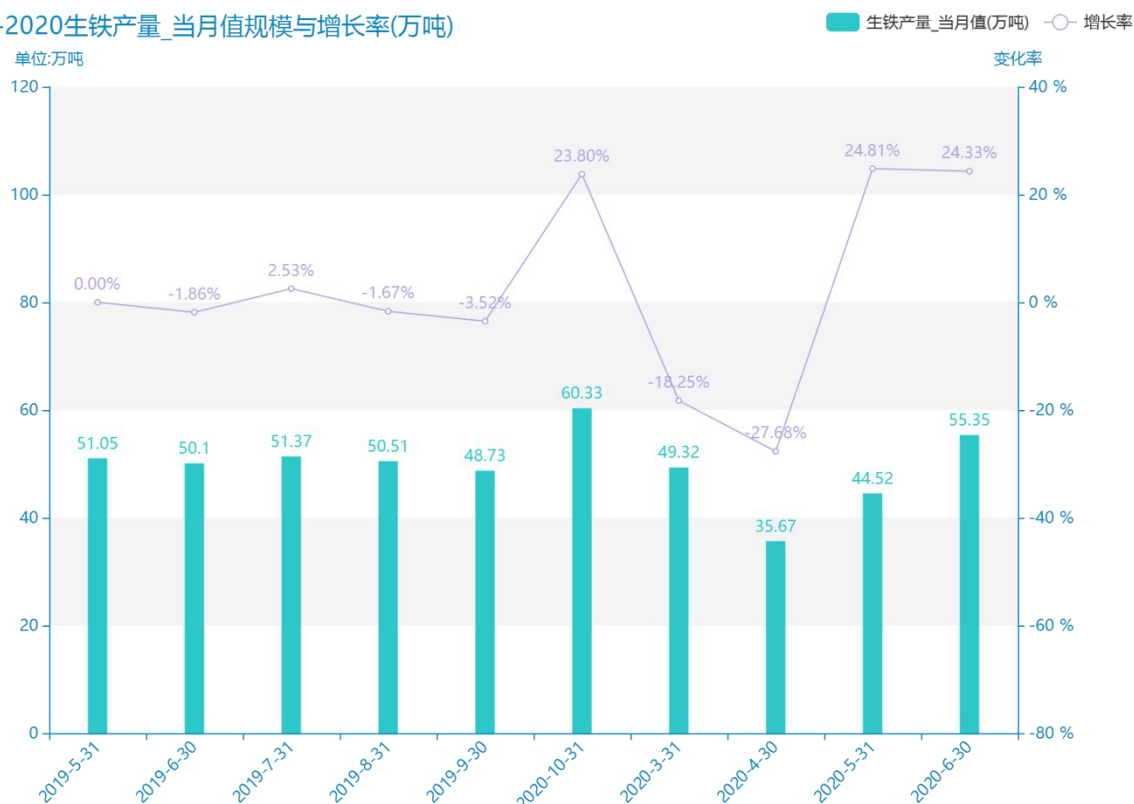

与历史数据相比，****重庆市的生铁产量_当月值为****万吨，该指标在****同期为****万吨，与****同期相比****了****万吨，同比****，****规模****，增长率较上一年度****%。****间，重庆市的生铁产量_当月值由****万吨变为****万吨，重庆市的生铁产量_当月值平均值为****万吨，平均增长率为****，****年增长最快，增长率为****；****年增长最慢，增长率为****。

与全国各省份同期数据横向对比，****重庆市的生铁产量_当月值处于****的位置，其规模在统计的****个省市（除港澳台）中位列第****，同期生铁产量_当月值排名前五的是****，排名最后五位的是****。重庆市的生铁产量_当月值比全国平均水平****万吨，与排名首位的****相差****万吨。而对于最近一期的增长率来说，增长率排名前五的城市是****，排名最后五名的是****。其中，重庆市的生铁产量_当月值的增长率排在第****的位置。

2019-2020生铁产量_当月值规模与增长率(万吨)