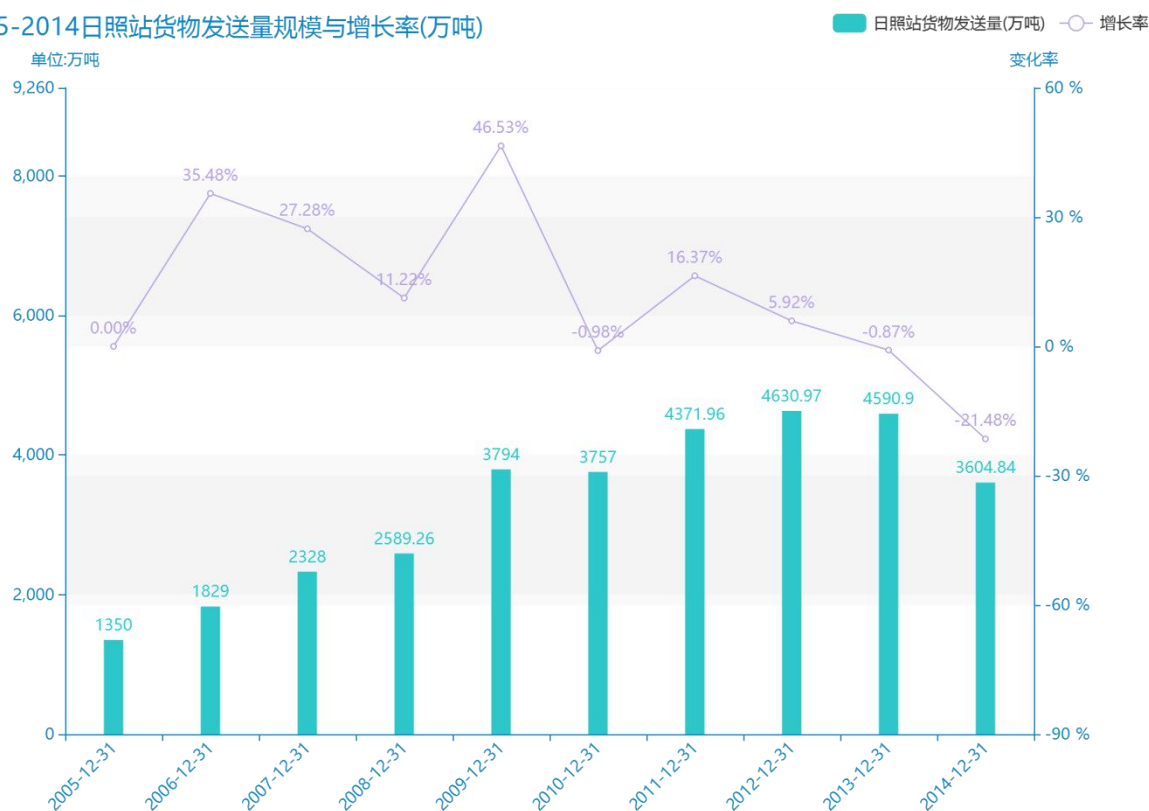

随着经济社会的发展，在大数据的社会，人们对日照站货物发送量的关注程度也越来越高。从平均值角度来讲，在****，日照站货物发送量平均值为****万吨。****，日照站货物发送量为****万吨，该指标在****同期为****万吨。与****同期相比****了****万吨，同比****，****规模较为****，增长率较上一年度****%。平均增长率为****，其中增长率最大可以达到****。根据****中日照站货物发送量的统计数据，从变化率的角度来看，可以直观的得出，自从****以来，日照站货物发送量经历了一定程度的****，****相比于****，****了****万吨。

2005-2014日照站货物发送量规模与增长率(万吨)

试读已结束，扫描下方二维码，即可解锁打星内容及文章剩余部分

预览已结束，完整报告链接和二维码如下：

<https://www.yunbaogao.cn/report/index/report?reportId=3_150181>