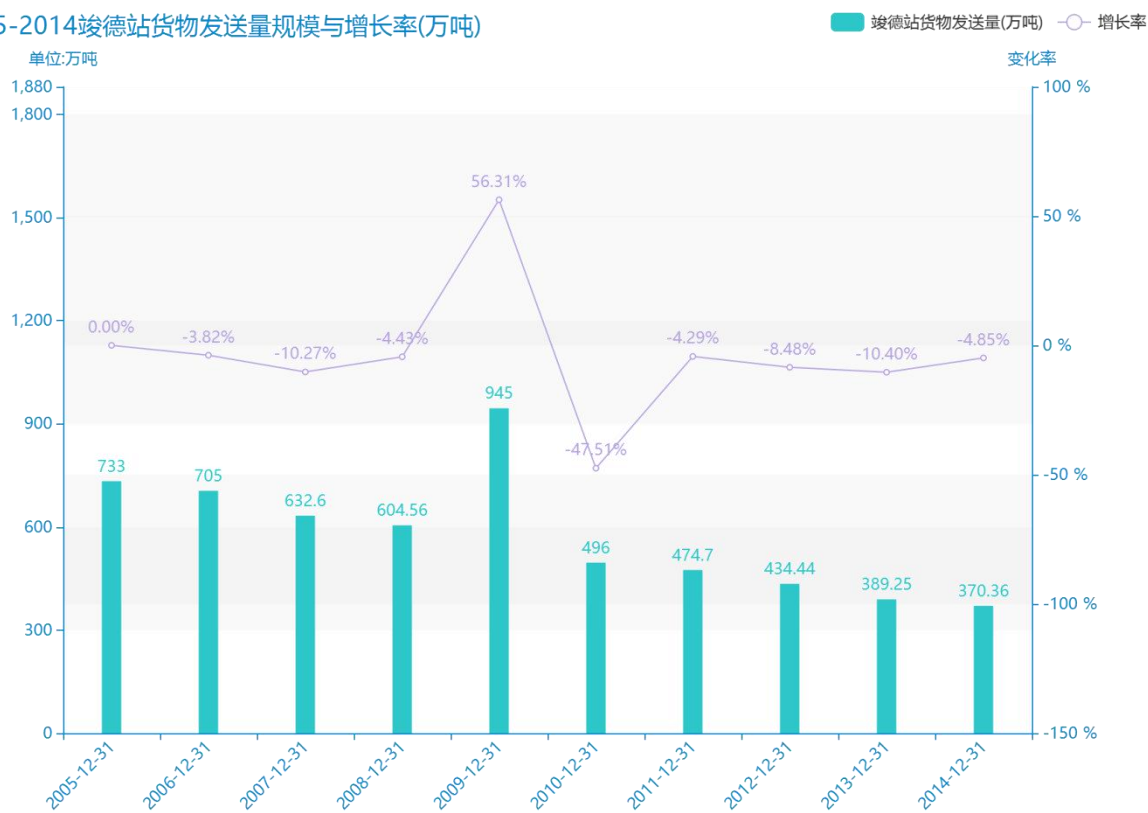

随着社会的发展，竣德站货物发送量越来越收到广大民众的关注，统计局最新得出的统计数据如下。从宏观的数据大体来看，****期间，竣德站货物发送量平均值为****万吨。从数据的峰值和谷值可以具体看出，在这几年中，我国竣德站货物发送量最大值曾达到****万吨，最小值曾达到****万吨。****，竣德站货物发送量的值为****万吨，该指标在****同期为****万吨。与****同期相比****了****万吨，同比****，****规模较为****，增长率较上一年度****%。平均增长率为****，其中增长率最大可以达到****。根据****中竣德站货物发送量的统计数据，从变化率的角度来看，我们可以从大体上看出，自从****以来，竣德站货物发送量经历了一定程度的****，****相比于****，****了****万吨。

2005-2014竣德站货物发送量规模与增长率(万吨)

试读已结束，扫描下方二维码，即可解锁打