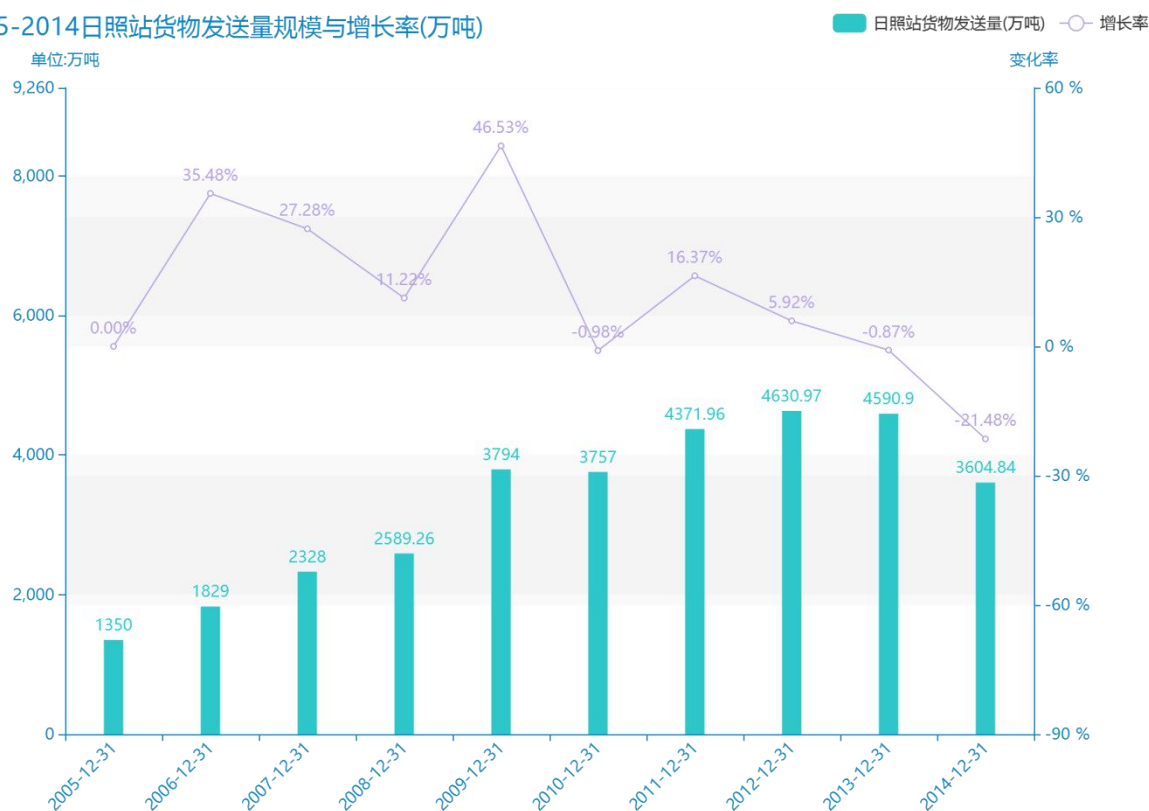

随着经济社会的发展，在大数据的社会，人们对日照站货物发送量的关注程度也越来越高。从平均值角度来讲，在****，日照站货物发送量平均值为****万吨。****，日照站货物发送量为****万吨，该指标在****同期为****万吨。与****同期相比****了****万吨，同比****，****规模较为****，增长率较上一年度****%。平均增长率为****，其中增长率最大可以达到****。根据****中日照站货物发送量的统计数据，从变化率的角度来看，可以直观的得出，自从****以来，日照站货物发送量经历了一定程度的****，****相比于****，****了****万吨。

2005-2014日照站货物发送量规模与增长率(万吨)

试读已结束，扫描下方二维码，即可解锁打星内容及文章剩余部分

预览已结束，完整报告链接和二维码如下：

<https://www.yunbaogao.cn/report/index/report?reportId=3_150295>